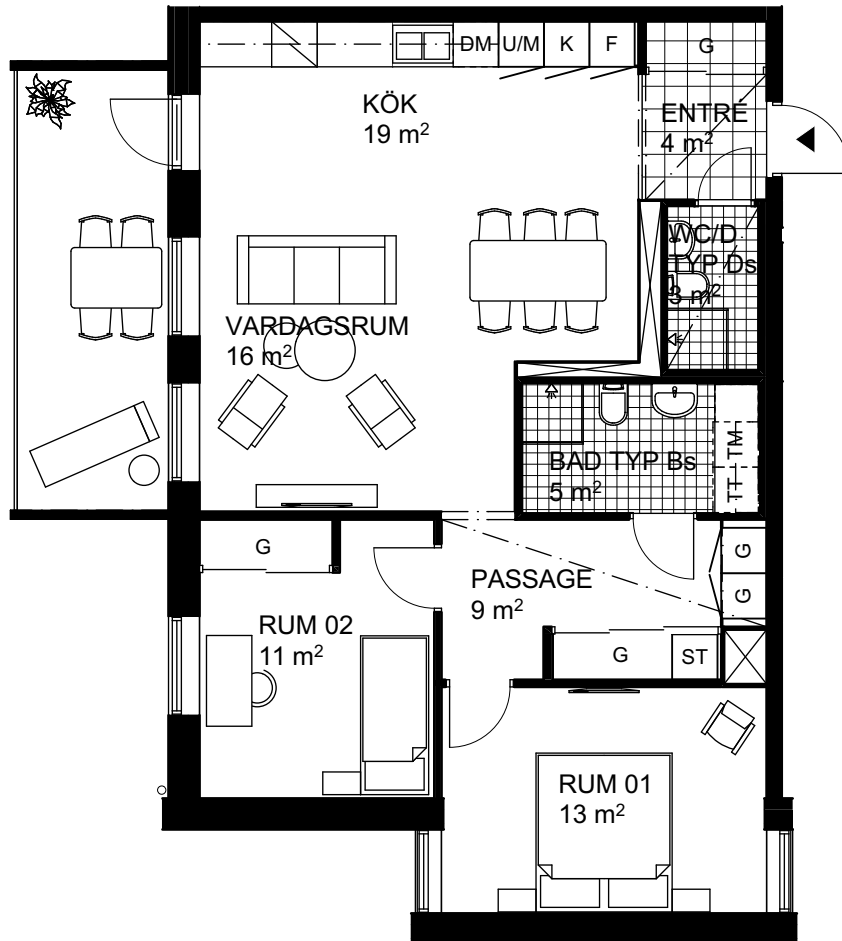

BOFAKTABLAD

HSB Skåne
Brf. Nätet
Lunds Kommun

3 RoK 83 m²

Plan 2 lgh nr 43
Plan 3 lgh nr 47
Plan 4 lgh nr 51
Plan 5 lgh nr 55

DATUM: 2019-04-02

RUMSHÖJD
CA 2,6 m - LGH
CA 2,4 m - VID INNERTAK
CA 2,3 m - VÅTRUM