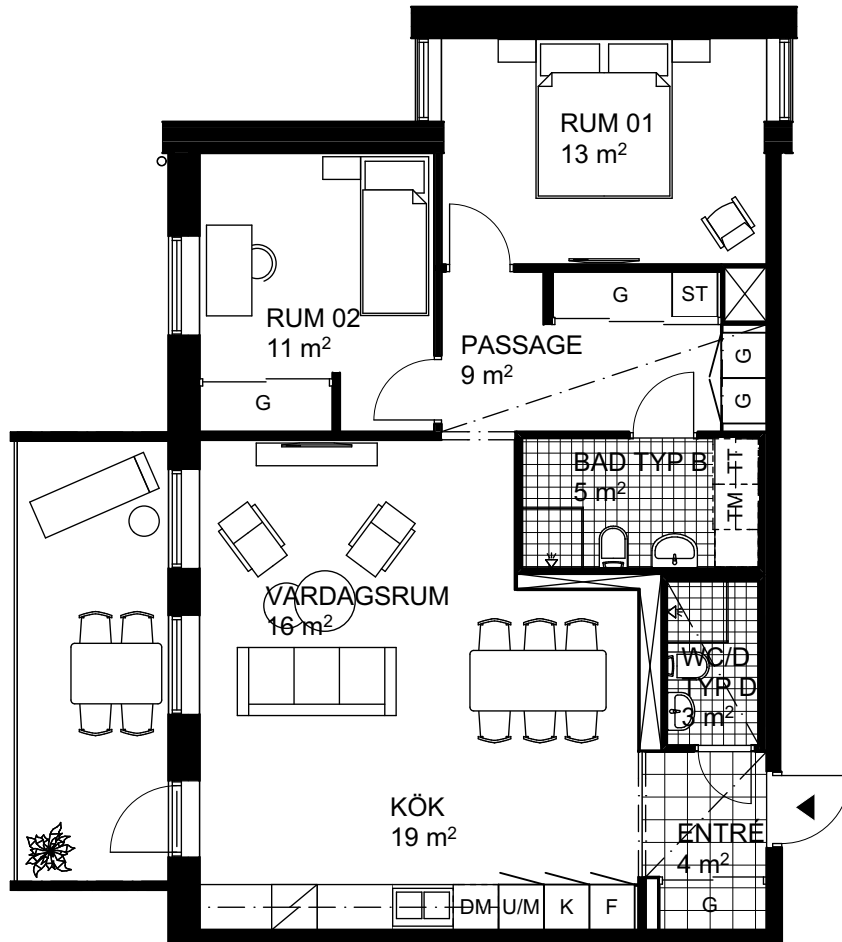

BOFAKTABLAD

HSB Skåne
Brf. Nätet
Lunds Kommun

3 RoK 83 m²

Plan 2 lgh nr 44
Plan 3 lgh nr 48
Plan 4 lgh nr 52
Plan 5 lgh nr 56

DATUM: 2019-04-02

RUMSHÖJD
CA 2,6 m - LGH
CA 2,4 m - VID INNERTAK
CA 2,3 m - VÅTRUM

SPISHÄLL

DISKMASKIN

TVÄTTMASKIN

SKALA 1:100 (A4)

RÄTT TILL ÄNDRINGAR FÖRBEHÅLLES
INKLÄDNADER AV KANALISATION I TAK KAN FÖREKOMMA

YTANGIVELSER INKLUDERAR FAST INREDNING
YTANGIVELSER ÄR PRELIMINÄRA