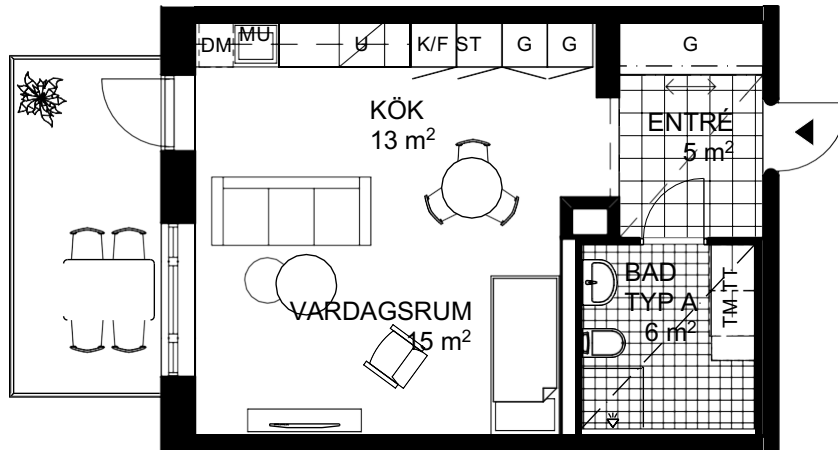

## 1 RoK 40 m<sup>2</sup>

Plan 2 lgh nr 63  
Plan 3 lgh nr 68  
Plan 4 lgh nr 73  
Plan 5 lgh nr 78

DATUM: 2018-10-02

RUMSHÖJD  
CA 2,6 m - LGH  
CA 2,4 m - VID INNERTAK  
CA 2,3 m - VÄTRUM