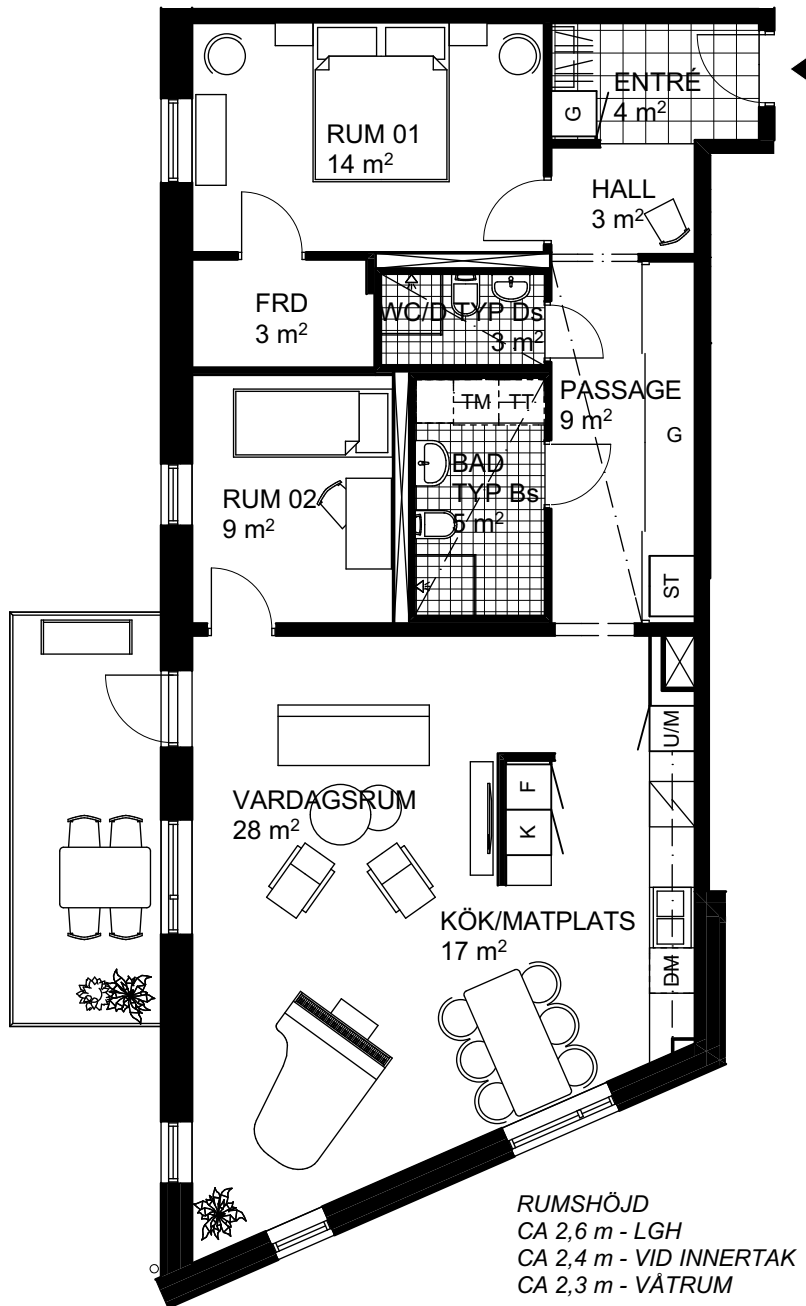

BOFAKTABLAD

HSB Skåne
Brf. Nätet
Lunds Kommun

3 RoK 100 m²

Planlösning - Frånval

Plan 2 lgh nr 62
Plan 3 lgh nr 67
Plan 4 lgh nr 72
Plan 5 lgh nr 77

DATUM: 2019-04-02

FÖRKLARINGAR

- SKJUTDÖRRS-GARDELOB
- KAPPHYLLA
- GARDEROB
- STÄDSKÅP
- KYL
- FRY
- DISKMASKIN
- SPISHÄLL
- UGN/MIKRO
- TVÄTTMASKIN
- TORKTUMLARE

RUMSHÖJD
CA 2,6 m - LGH
CA 2,4 m - VID INNERTAK
CA 2,3 m - VÅTRUM

SKALA 1:100 (A4)

RÄTT TILL ÄNDRINGAR FÖRBEHÅLLES

INKLÄDNADER AV KANALISATION I TAK KAN FÖREKOMMA

YTANGIVELSER INKLUDERAR FAST INREDNING

YTANGIVELSER ÄR PRELIMINÄRA