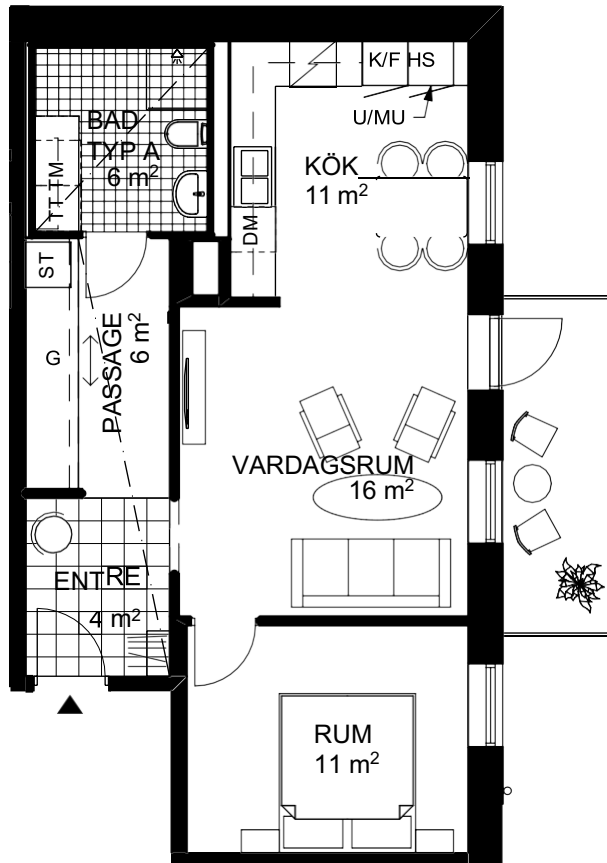

BOFAKTABLAD

HSB Skåne
Brf. Nätet
Lunds Kommun

2 RoK 56 m²

Plan 2 lgh nr 65
Plan 3 lgh nr 70
Plan 4 lgh nr 75
Plan 5 lgh nr 80

DATUM: 2018-10-02

FÖRKLARINGAR

- SKJUTDÖRRS-
GARDEROB
- KAPPHYLLA
- STÄDSKÅP
- HÖGSKÅP
- KYL/FRYSS
- DISKMASKIN
- SPISHÄLL
- UGN/MIKRO
- TVÄTTMASKIN
- TORKTUMLARE

RUMSHÖJD
CA 2,6 m - LGH
CA 2,4 m - VID INNERTAK
CA 2,3 m - VÅTRUM

RÄTT TILL ÄNDRINGAR FÖRBEHÅLLES
INKLÄDNADER AV KANALISATION I TAKKAN FÖREKOMMA

YTANGIVELSER INKLUDERAR FAST INREDNING
YTANGIVELSER ÄR PRELIMINÄRA