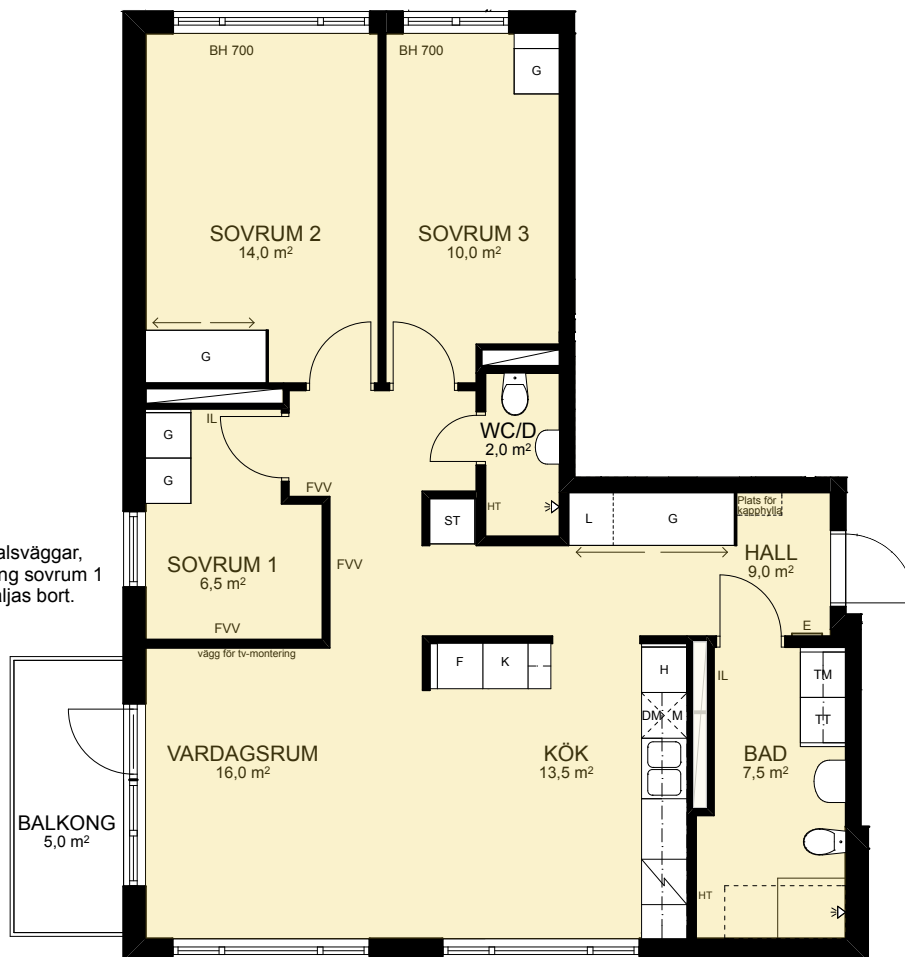

Förråd i källare ca 3 m²
*Extra förvaring i lägenhet ca 1 m²

SOVRUM 1 - Frånvalsväggar, omslutande väggar kring sovrums 1 kan kostnadsfritt väljas bort.

G	Garderob	H	Högskap
L	Linneskåp	DM	Diskmaskin
ST	Städskåp	U	Ugn och håll
K	Kyl	TM	Tvättmaskin
F	Frys	TT	Torktumlare
K/F	Komb. K / F	KM	Komb. TM / TT
M	Mikrovågsugn	S	Schakt
Ø	Överskåp	E	Elcentral
□	Plats för badkar	IL	Inspektionsslucka
—	Infälld skjutdörr	KLK	Klädkammare
← →	Skjutdörrar förvaring	FRD	Förråd
		HT	Handdukstork