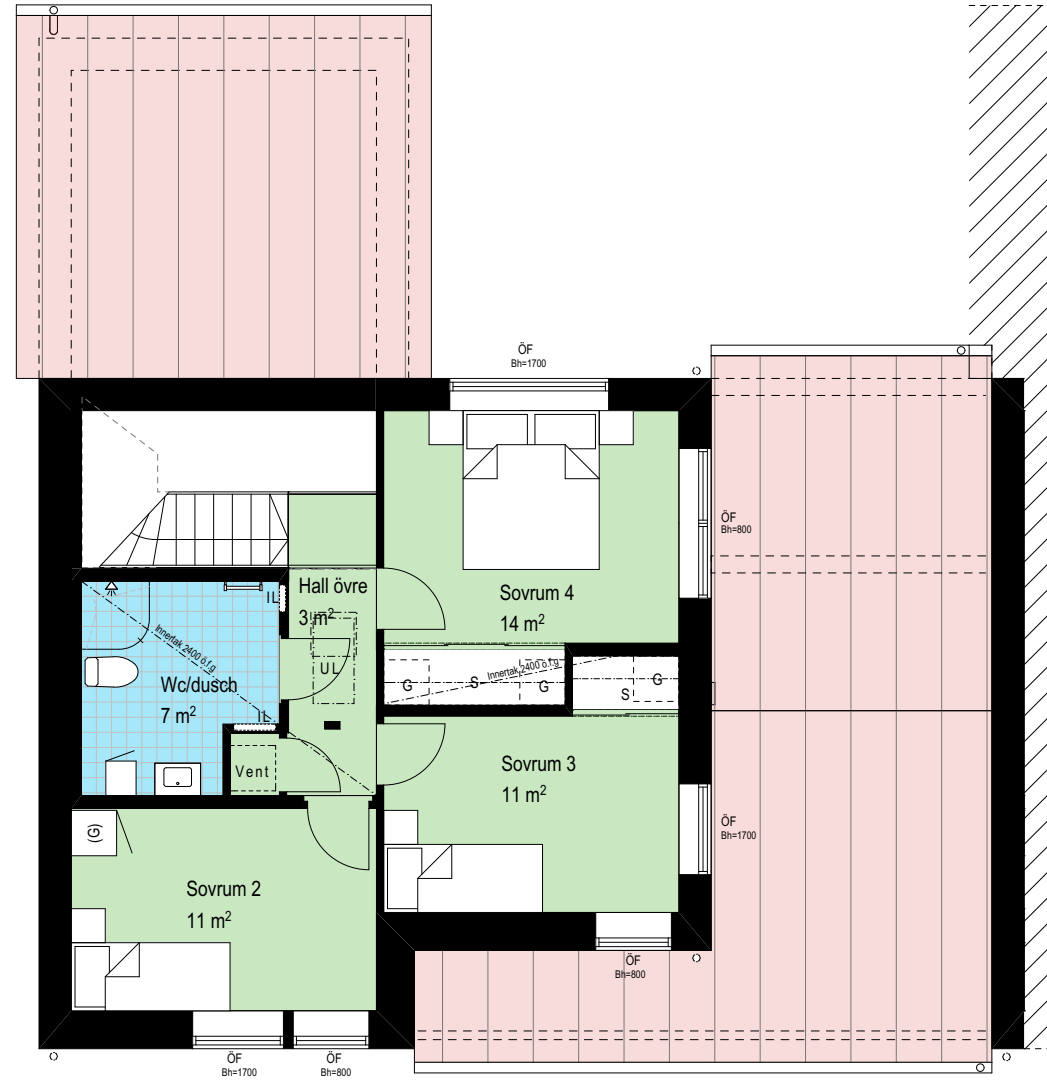

Kedjehus typ 7
 fristående
 5 RoK
 Plan 1 77 kvm
 Plan 2 59 kvm

Plan 1

Plan 2

Radhus typ 7 gavelläge vänster

5 RoK

Plan 1 77 kvm

Plan 2 59 kvm

Plan 1

Plan 2

Radhus typ 7

mittenhus

5 RoK

Plan 1 77 kvm

Plan 2 59 kvm

Plan 1

Plan 2

Radhus typ 7s gavelläge vänster

5 RoK

Plan 1 77 kvm

Plan 2 59 kvm

Plan 1

Plan 2

Radhus typ 7s
mittenhus
5 RoK
Plan 1 77 kvm
Plan 2 59 kvm

Plan 1

Plan 2

Radhus typ 7s
gavelläge höger
5 RoK
Plan 1 77 kvm
Plan 2 59 kvm

Plan 1

Plan 2