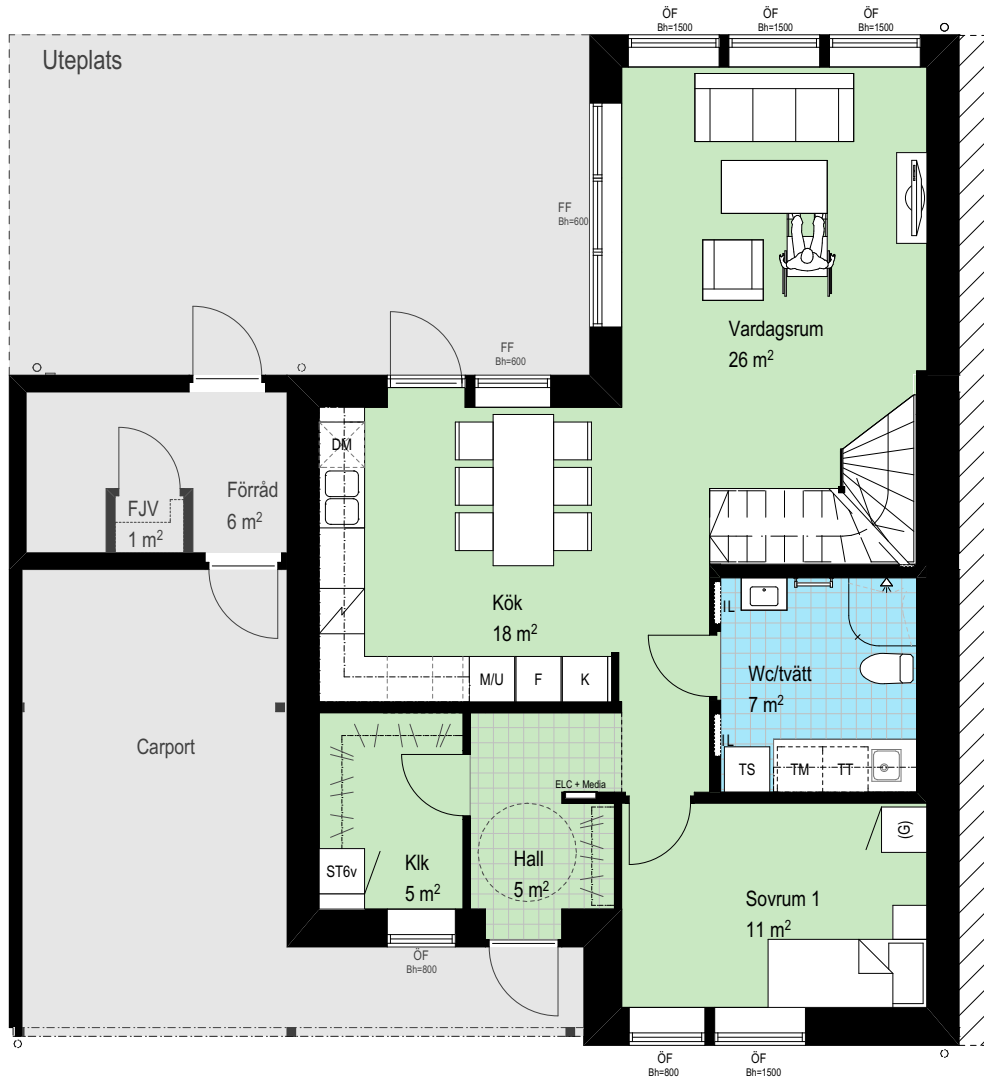

Kedjehus typ 7
 fristående
 5 RoK
 Plan 1 77 kvm
 Plan 2 59 kvm

Plan 1

Plan 2

Radhus typ 7 gavelläge vänster

5 RoK

Plan 1 77 kvm

Plan 2 59 kvm

Plan 1

Plan 2

Radhus typ 7

mittenhus

5 RoK

Plan 1 77 kvm

Plan 2 59 kvm

Plan 1

Plan 2

Radhus typ 7s gavelläge vänster

5 RoK

Plan 1 77 kvm

Plan 2 59 kvm

Plan 1

Plan 2

Radhus typ 7s
mittenhus
5 RoK
Plan 1 77 kvm
Plan 2 59 kvm

Plan 1

Plan 2

Radhus typ 7s
gavelläge höger
5 RoK
Plan 1 77 kvm
Plan 2 59 kvm

Plan 1

Plan 2