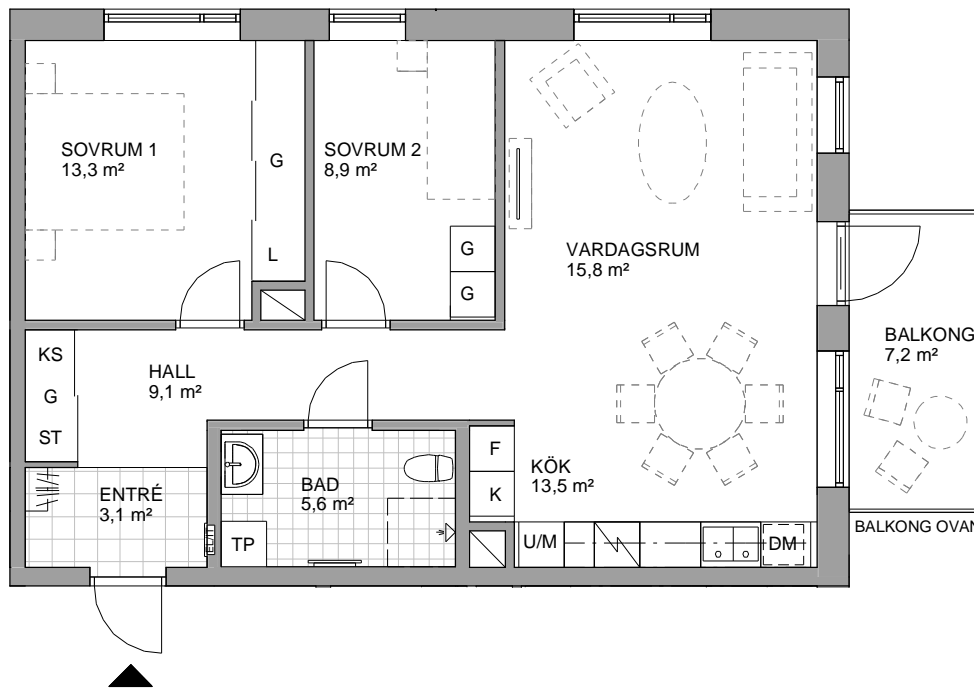

HSB BRF SKOGSGLÄNTAN, VÄSTERÅS

3 RUM OCH KÖK, 72,5 KVM

HUS: 1 PLAN: 1 LGH NR: 8

LANTMÄTERINUMMER: 1104

RUMSHÖJD - 2500 MM
BRÖSTNINGSHÖJD - 700 MM OM EJ ANNAT ANGES

SKALA 1:100

VID UTSKRIFT AV PDF KAN SKALAN FÖRVANSKAS.
ANVÄND VERKLIG STORLEK VID UTSKRIFT AV PDF.