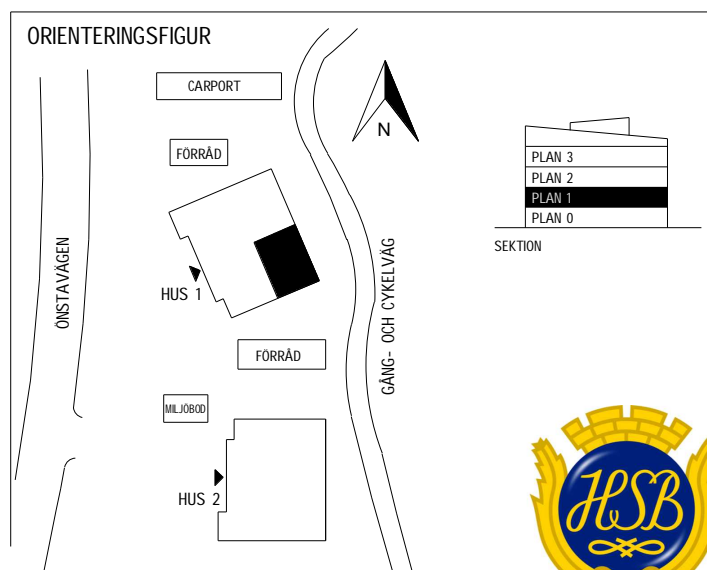

HSB BRF SKOGSGLÄNTAN, VÄSTERÅS

3 RUM OCH KÖK, 72,5 KVM

HUS: 1 PLAN: 1 LGH NR: 8

LANTMÄTERINUMMER: 1104

RUMSHÖJD - 2500 MM
BRÖSTNINGSHÖJD - 700 MM OM EJ ANNAT ANGES

SKALA 1:100

VID UTSKRIFT AV PDF KAN SKALAN FÖRVANSKAS.
ANVÄND VERKLIG STORLEK VID UTSKRIFT AV PDF.

G GARDEROB	U/M UGN OCH MIKRO
L LINNESKÅP	TP TVÄTTMASKIN OCH TORKTUMLARE
KS KÄLLSORTERING	HANDDUKSTORK
ST STÄDSKÅP	KAPPHYLLA
K KYL	VÄGGSKÅP
F FRY	SCHAKT
DM DISKMASKIN	PLATS FÖR TV
INDUKTIONSHÄLL	SKJUTDÖRRAR