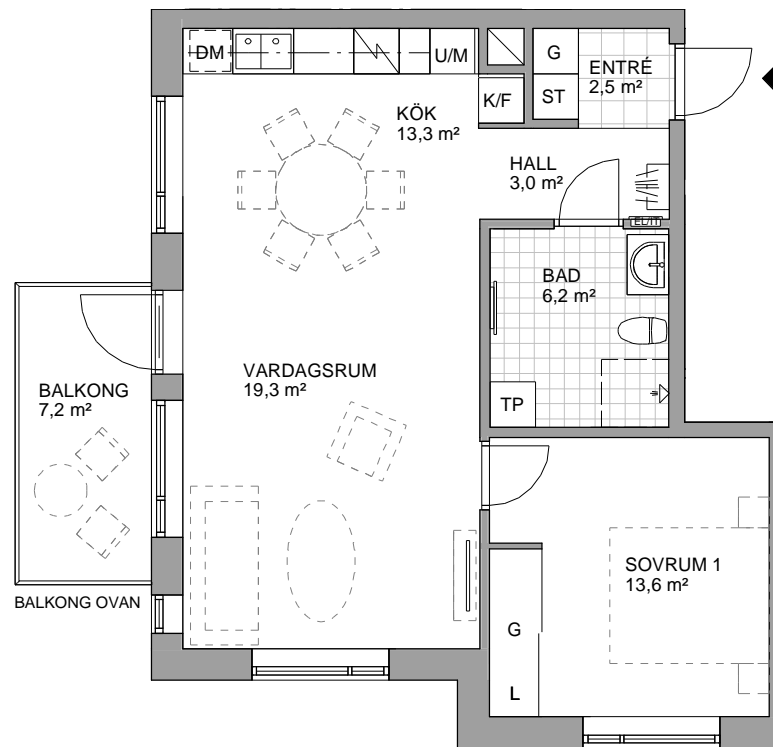

HSB BRF SKOGSGLÄNTAN, VÄSTERÅS

2 RUM OCH KÖK, 59,5 KVM

HUS: 2 PLAN: 3 LGH NR: 32

LANTMÄTERINUMMER: 1301

RUMSHÖJD - 2500 MM

BRÖSTNINGSHÖJD - 700 MM OM EJ ANNAT ANGES

SKALA 1:100

VID UTSKRIFT AV PDF KAN SKALAN FÖRVANSKAS.
ANVÄND VERKLIG STORLEK VID UTSKRIFT AV PDF.

G GARDEROB	U/M UGN OCH MIKRO
L LINNESKÅP	TP TVÄTTMASKIN OCH TORKTUMLARE
KS KÄLLSORTERING	HANDDUKSTORK
ST STÄDSKÅP	KAPPHYLLA
K/F KYL/FRYS	VÄGGSKÅP
DM DISKMASKIN	SCHAKT
INDUKTIONSHÄLL	PLATS FÖR TV
	SKJUTDÖRRAR