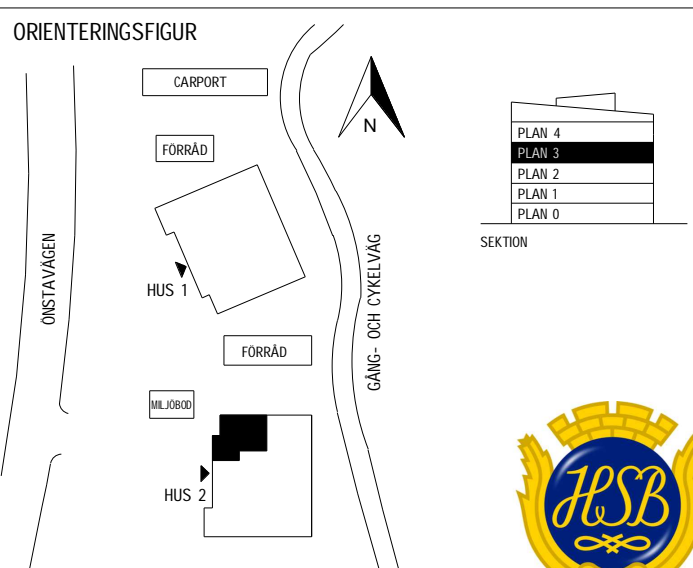

HSB BRF SKOGSGLÄNTAN, VÄSTERÅS

2 RUM OCH KÖK, 59,5 KVM

HUS: 2 PLAN: 3 LGH NR: 32

LANTMÄTERINUMMER: 1301

RUMSHÖJD - 2500 MM

BRÖSTNINGSHÖJD - 700 MM OM EJ ANNAT ANGES

SKALA 1:100

VID UTSKRIFT AV PDF KAN SKALAN FÖRVANSKAS.
ANVÄND VERKLIG STORLEK VID UTSKRIFT AV PDF.

G GARDEROB	U/M UGN OCH MIKRO
L LINNESKÅP	TP TVÄTTMASKIN OCH TORKTUMLARE
KS KÄLLSORTERING	HANDDUKSTORK
ST STÄDSKÅP	KAPPHYLLA
K/F KYL/FRYS	VÄGGSKÅP
DM DISKMASKIN	SCHAKT
INDUKTIONSHÄLL	PLATS FÖR TV
	SKJUTDÖRRAR