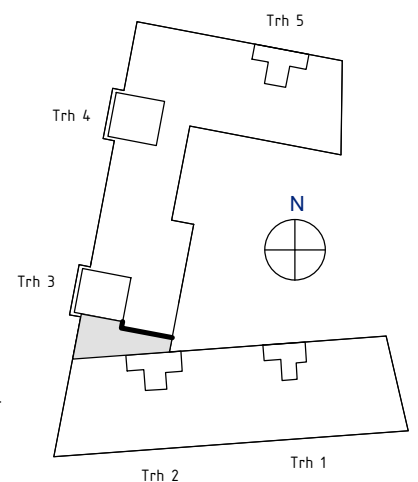

LGH 3

Antal rum 1
 Storlek 49,0 m²
 Våning 1
 Trh 1

SKALA 1:100

K/F	Kombinerad kyl oc frys	ST	Städsåp
K	Kyl	G	Garderob
F	Frys	SG	Skjutdörrsgarderob
U/M	Högskåp med ugn/micro	TM	Tvättmaskin
DM	Diskmaskin	TT	Torktumlare
Brh	Bröstningshöjd i mm	KM	Kombinerad tvätt/tork
H	Högskåp	HH	Hatthylla

LGH 20, 23

Antal rum 2
 Storlek 64,5 m²
 Våning 2, 3, 4
 Trh 2

SKALA 1:100

K/F	Kombinerad kyl oc frys	ST	Städsåp
K	Kyl	G	Garderob
F	Frys	SG	Skjutdörrsgarderob
U/M	Högskåp med ugn/micro	TM	Tvättmaskin
DM	Diskmaskin	TT	Torktumlare
Brh	Bröstningshöjd i mm	KM	Kombinerad tvätt/tork
H	Högskåp	HH	Hatthylla

LGH 26

Antal rum 2
 Storlek 54,5 m²
 Våning 5
 Trh 2

SKALA 1:100

K/F Kombinerad kyl oc frys	ST Städsåp
K Kyl	G Garderob
F Frys	SG Skjutdörrsgarderob
U/M Högsåp med ugn/micro	TM Tvåttmaskin
DM Diskmaskin	TT Torktumlare
Brh Bröstningshöjd i mm	KM Kombinerad tvått/tork
H Högsåp	HH Hatthylla

LGH 33

Antal rum 2
 Storlek 63,5 m²
 Våning 2, 3, 4
 Trh 3

SKALA 1:100

K/F	Kombinerad kyl oc frys	ST	Städsåp
K	Kyl	G	Garderob
F	Frys	SG	Skjutdörrsgarderob
U/M	Högskåp med ugn/micro	TM	Tvättmaskin
DM	Diskmaskin	TT	Torktumlare
Brh	Bröstningshöjd i mm	KM	Kombinerad tvätt/tork
H	Högskåp	HH	Hatthylla