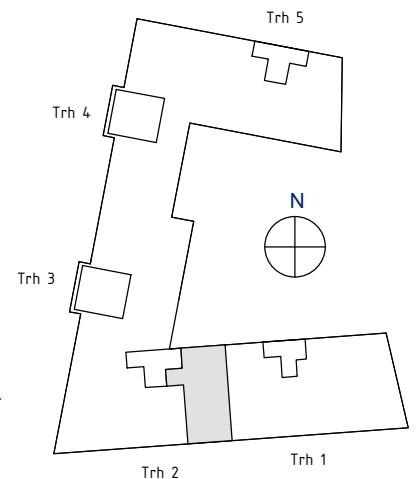

LGH	1
Antal rum	4
Storlek	96,5 m ²
Våning	1
Trh	1

SKALA 1:100

K/F	Kombinerad kyl oc frys	ST	Städsåp
K	Kyl	G	Garderob
F	Frys	SG	Skjutdörrsgarderob
U/M	Högskåp med ugn/micro	TM	Tvättmaskin
DM	Diskmaskin	TT	Torktumlare
Brh	Brösthöjd i mm	KM	Kombinerad tvätt/tork
H	Högskåp	HH	Hatthylla

LGH 3

Antal rum 1
 Storlek 49,0 m²
 Våning 1
 Trh 1

SKALA 1:100

K/F	Kombinerad kyl oc frys	ST	Städsåp
K	Kyl	G	Garderob
F	Frys	SG	Skjutdörrsgarderob
U/M	Högskåp med ugn/micro	TM	Tvättmaskin
DM	Diskmaskin	TT	Torktumlare
Brh	Bröstningshöjd i mm	KM	Kombinerad tvätt/tork
H	Högskåp	HH	Hatthylla

LGH 14

Antal rum 2
 Storlek 54,5 m²
 Våning 5
 Trh 1

SKALA 1:100

K/F Kombinerad kyl oc frys	ST Städskap
K Kyl	G Garderob
F Frys	SG Skjutdörrsgarderob
U/M Högskåp med ugn/micro	TM Tvättmaskin
DM Diskmaskin	TT Torktumlare
Brh Bröstningshöjd i mm	KM Kombinerad tvätt/tork
H Högskåp	HH Hatthylla

LGH 20, 23

Antal rum 2
 Storlek 64,5 m²
 Våning 2, 3, 4
 Trh 2

SKALA 1:100

K/F	Kombinerad kyl oc frys	ST	Städsåp
K	Kyl	G	Garderob
F	Frys	SG	Skjutdörrsgarderob
U/M	Högskåp med ugn/micro	TM	Tvättmaskin
DM	Diskmaskin	TT	Torktumlare
Brh	Bröstningshöjd i mm	KM	Kombinerad tvätt/tork
H	Högskåp	HH	Hatthylla