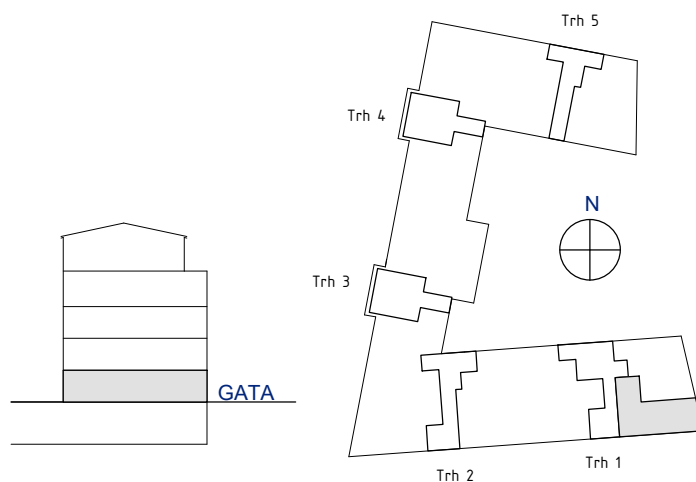

LGH	1
Antal rum	4
Storlek	96,5 m ²
Våning	1
Trh	1

SKALA 1:100

K/F	Kombinerad kyl oc frys	ST	Städsåp
K	Kyl	G	Garderob
F	Frys	SG	Skjutdörrsgarderob
U/M	Högskåp med ugn/micro	TM	Tvättmaskin
DM	Diskmaskin	TT	Torktumlare
Brh	Brösthöjd i mm	KM	Kombinerad tvätt/tork
H	Högskåp	HH	Hatthylla

LGH 3

Antal rum 1
 Storlek 49,0 m²
 Våning 1
 Trh 1

SKALA 1:100

K/F	Kombinerad kyl oc frys	ST	Städsåp
K	Kyl	G	Garderob
F	Frys	SG	Skjutdörrsgarderob
U/M	Högskåp med ugn/micro	TM	Tvättmaskin
DM	Diskmaskin	TT	Torktumlare
Brh	Bröstningshöjd i mm	KM	Kombinerad tvätt/tork
H	Högskåp	HH	Hatthylla

LGH 14

Antal rum 2
 Storlek 54,5 m²
 Våning 5
 Trh 1

SKALA 1:100

K/F Kombinerad kyl oc frys	ST Städskap
K Kyl	G Garderob
F Frys	SG Skjutdörrsgarderob
U/M Högskåp med ugn/micro	TM Tvättmaskin
DM Diskmaskin	TT Torktumlare
Brh Bröstningshöjd i mm	KM Kombinerad tvätt/tork
H Högskåp	HH Hatthylla