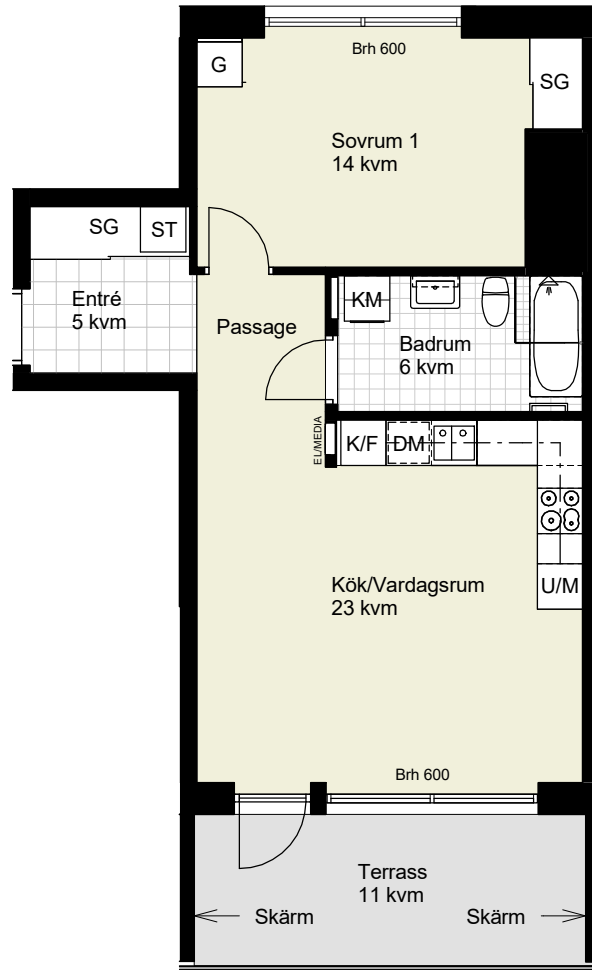

LGH 14

Antal rum 2
 Storlek 54,5 m²
 Våning 5
 Trh 1

SKALA 1:100

K/F Kombinerad kyl oc frys	ST Städskap
K Kyl	G Garderob
F Frys	SG Skjutdörrsgarderob
U/M Högskåp med ugn/micro	TM Tvättmaskin
DM Diskmaskin	TT Torktumlare
Brh Bröstningshöjd i mm	KM Kombinerad tvätt/tork
H Högskåp	HH Hatthylla

LGH 20, 23

Antal rum 2
 Storlek 64,5 m²
 Våning 2, 3, 4
 Trh 2

SKALA 1:100

K/F	Kombinerad kyl oc frys	ST	Städsåp
K	Kyl	G	Garderob
F	Frys	SG	Skjutdörrsgarderob
U/M	Högskåp med ugn/micro	TM	Tvättmaskin
DM	Diskmaskin	TT	Torktumlare
Brh	Bröstningshöjd i mm	KM	Kombinerad tvätt/tork
H	Högskåp	HH	Hatthylla

LGH 26

Antal rum 2
 Storlek 54,5 m²
 Våning 5
 Trh 2

SKALA 1:100

K/F Kombinerad kyl oc frys	ST Städsåp
K Kyl	G Garderob
F Frys	SG Skjutdörrsgarderob
U/M Högsåp med ugn/micro	TM Tvåttmaskin
DM Diskmaskin	TT Torktumlare
Brh Bröstningshöjd i mm	KM Kombinerad tvått/tork
H Högsåp	HH Hatthylla

LGH 33

Antal rum 2
 Storlek 63,5 m²
 Våning 2, 3, 4
 Trh 3

SKALA 1:100

K/F	Kombinerad kyl oc frys	ST	Städsåp
K	Kyl	G	Garderob
F	Frys	SG	Skjutdörrsgarderob
U/M	Högskåp med ugn/micro	TM	Tvättmaskin
DM	Diskmaskin	TT	Torktumlare
Brh	Bröstningshöjd i mm	KM	Kombinerad tvätt/tork
H	Högskåp	HH	Hatthylla