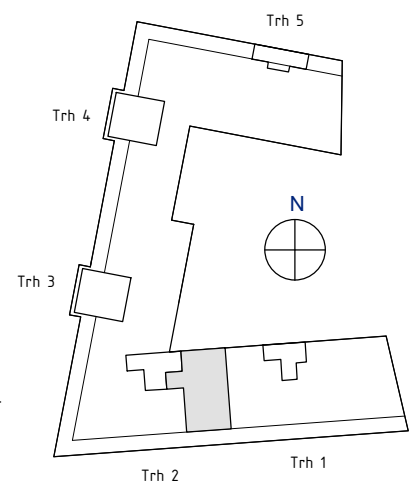

LGH 14

Antal rum 2
 Storlek 54,5 m²
 Våning 5
 Trh 1

SKALA 1:100

K/F Kombinerad kyl oc frys	ST Städskap
K Kyl	G Garderob
F Frys	SG Skjutdörrsgarderob
U/M Högskåp med ugn/micro	TM Tvättmaskin
DM Diskmaskin	TT Torktumlare
Brh Bröstningshöjd i mm	KM Kombinerad tvätt/tork
H Högskåp	HH Hatthylla

LGH 20, 23

Antal rum 2
 Storlek 64,5 m²
 Våning 2, 3, 4
 Trh 2

SKALA 1:100

K/F	Kombinerad kyl oc frys	ST	Städsåp
K	Kyl	G	Garderob
F	Frys	SG	Skjutdörrsgarderob
U/M	Högskåp med ugn/micro	TM	Tvättmaskin
DM	Diskmaskin	TT	Torktumlare
Brh	Bröstningshöjd i mm	KM	Kombinerad tvätt/tork
H	Högskåp	HH	Hatthylla

LGH 26

Antal rum 2
 Storlek 54,5 m²
 Våning 5
 Trh 2

SKALA 1:100

K/F Kombinerad kyl oc frys	ST Städsåp
K Kyl	G Garderob
F Frys	SG Skjutdörrsgarderob
U/M Högsåp med ugn/micro	TM Tvåttmaskin
DM Diskmaskin	TT Torktumlare
Brh Bröstningshöjd i mm	KM Kombinerad tvått/tork
H Högsåp	HH Hatthylla

LGH 33

Antal rum 2
 Storlek 63,5 m²
 Våning 2, 3, 4
 Trh 3

SKALA 1:100

K/F	Kombinerad kyl oc frys	ST	Städsåp
K	Kyl	G	Garderob
F	Frys	SG	Skjutdörrsgarderob
U/M	Högskåp med ugn/micro	TM	Tvättmaskin
DM	Diskmaskin	TT	Torktumlare
Brh	Bröstningshöjd i mm	KM	Kombinerad tvätt/tork
H	Högskåp	HH	Hatthylla