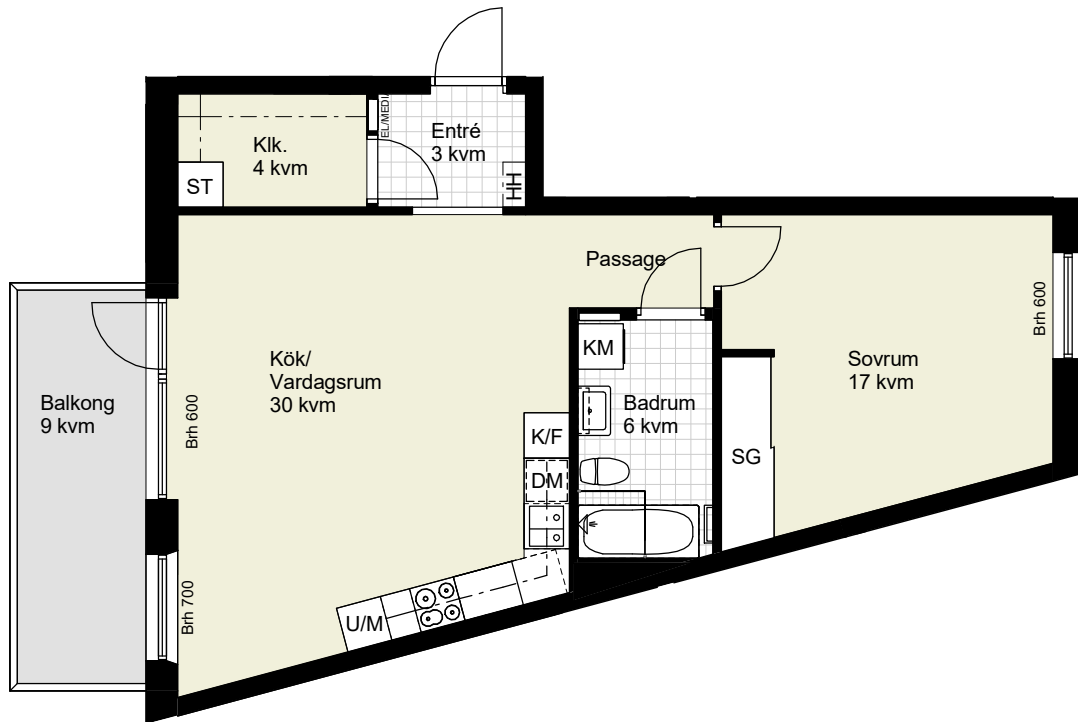

LGH 20, 23

Antal rum 2
 Storlek 64,5 m²
 Våning 2, 3, 4
 Trh 2

SKALA 1:100

K/F	Kombinerad kyl oc frys	ST	Städsåp
K	Kyl	G	Garderob
F	Frys	SG	Skjutdörrsgarderob
U/M	Högskåp med ugn/micro	TM	Tvättmaskin
DM	Diskmaskin	TT	Torktumlare
Brh	Bröstningshöjd i mm	KM	Kombinerad tvätt/tork
H	Högskåp	HH	Hatthylla

LGH 26

Antal rum 2
 Storlek 54,5 m²
 Våning 5
 Trh 2

SKALA 1:100

K/F Kombinerad kyl oc frys	ST Städsåp
K Kyl	G Garderob
F Frys	SG Skjutdörrsgarderob
U/M Högsåp med ugn/micro	TM Tvåttmaskin
DM Diskmaskin	TT Torktumlare
Brh Bröstningshöjd i mm	KM Kombinerad tvått/tork
H Högsåp	HH Hatthylla

LGH 33

Antal rum 2
 Storlek 63,5 m²
 Våning 2, 3, 4
 Trh 3

SKALA 1:100

K/F	Kombinerad kyl oc frys	ST	Städsåp
K	Kyl	G	Garderob
F	Frys	SG	Skjutdörrsgarderob
U/M	Högskåp med ugn/micro	TM	Tvättmaskin
DM	Diskmaskin	TT	Torktumlare
Brh	Bröstningshöjd i mm	KM	Kombinerad tvätt/tork
H	Högskåp	HH	Hatthylla

LGH 40

Antal rum 2
 Storlek 63,5 m²
 Våning 5
 Trh 3

SKALA 1:100

K/F	Kombinerad kyl oc frys	ST	Städsåp
K	Kyl	G	Garderob
F	Frys	SG	Skjutdörrsgarderob
U/M	Högskåp med ugn/micro	TM	Tvättmaskin
DM	Diskmaskin	TT	Torktumlare
Brh	Bröstningshöjd i mm	KM	Kombinerad tvätt/tork
H	Högskåp	HH	Hatthylla