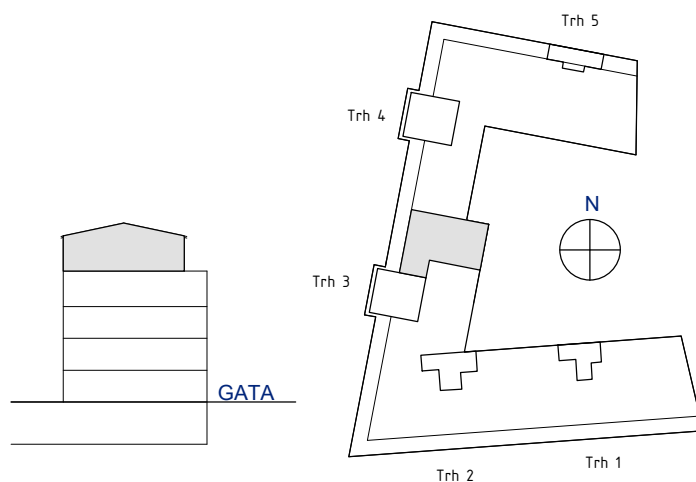

LGH 26

Antal rum 2
 Storlek 54,5 m²
 Våning 5
 Trh 2

SKALA 1:100

K/F Kombinerad kyl oc frys	ST Städsåp
K Kyl	G Garderob
F Frys	SG Skjutdörrsgarderob
U/M Högsåp med ugn/micro	TM Tvåttmaskin
DM Diskmaskin	TT Torktumlare
Brh Bröstningshöjd i mm	KM Kombinerad tvått/tork
H Högsåp	HH Hatthylla

LGH 33

Antal rum 2
 Storlek 63,5 m²
 Våning 2, 3, 4
 Trh 3

SKALA 1:100

K/F	Kombinerad kyl oc frys	ST	Städsåp
K	Kyl	G	Garderob
F	Frys	SG	Skjutdörrsgarderob
U/M	Högskåp med ugn/micro	TM	Tvättmaskin
DM	Diskmaskin	TT	Torktumlare
Brh	Bröstningshöjd i mm	KM	Kombinerad tvätt/tork
H	Högskåp	HH	Hatthylla

LGH 40

Antal rum 2
 Storlek 63,5 m²
 Våning 5
 Trh 3

SKALA 1:100

K/F	Kombinerad kyl oc frys	ST	Städsåp
K	Kyl	G	Garderob
F	Frys	SG	Skjutdörrsgarderob
U/M	Högskåp med ugn/micro	TM	Tvättmaskin
DM	Diskmaskin	TT	Torktumlare
Brh	Bröstningshöjd i mm	KM	Kombinerad tvätt/tork
H	Högskåp	HH	Hatthylla