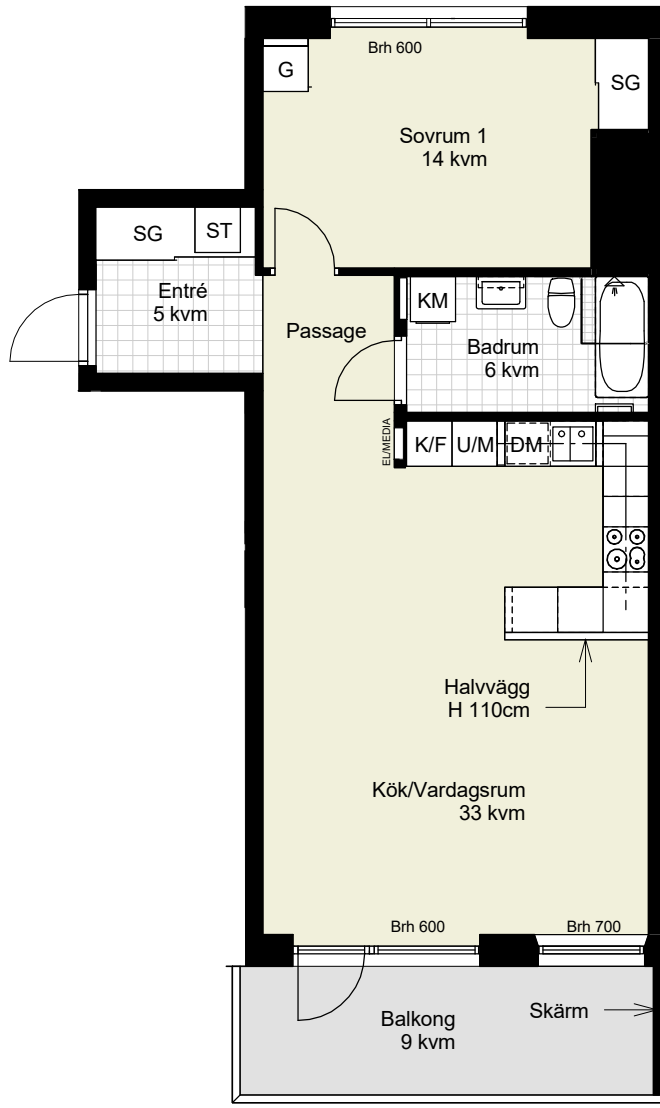

LGH 3

Antal rum 1
 Storlek 49,0 m²
 Våning 1
 Trh 1

SKALA 1:100

K/F	Kombinerad kyl oc frys	ST	Städsåp
K	Kyl	G	Garderob
F	Frys	SG	Skjutdörrsgarderob
U/M	Högskåp med ugn/micro	TM	Tvättmaskin
DM	Diskmaskin	TT	Torktumlare
Brh	Bröstningshöjd i mm	KM	Kombinerad tvätt/tork
H	Högskåp	HH	Hatthylla

LGH 14

Antal rum 2
 Storlek 54,5 m²
 Våning 5
 Trh 1

SKALA 1:100

K/F Kombinerad kyl oc frys	ST Städskap
K Kyl	G Garderob
F Frys	SG Skjutdörrsgarderob
U/M Högskåp med ugn/micro	TM Tvättmaskin
DM Diskmaskin	TT Torktumlare
Brh Bröstningshöjd i mm	KM Kombinerad tvätt/tork
H Högskåp	HH Hatthylla

LGH 20, 23

Antal rum 2
 Storlek 64,5 m²
 Våning 2, 3, 4
 Trh 2

SKALA 1:100

K/F	Kombinerad kyl oc frys	ST	Städsåp
K	Kyl	G	Garderob
F	Frys	SG	Skjutdörrsgarderob
U/M	Högskåp med ugn/micro	TM	Tvättmaskin
DM	Diskmaskin	TT	Torktumlare
Brh	Bröstningshöjd i mm	KM	Kombinerad tvätt/tork
H	Högskåp	HH	Hatthylla

LGH 26

Antal rum 2
 Storlek 54,5 m²
 Våning 5
 Trh 2

SKALA 1:100

K/F Kombinerad kyl oc frys	ST Städsåp
K Kyl	G Garderob
F Frys	SG Skjutdörrsgarderob
U/M Högsåp med ugn/micro	TM Tvåttmaskin
DM Diskmaskin	TT Torktumlare
Brh Bröstningshöjd i mm	KM Kombinerad tvått/tork
H Högsåp	HH Hatthylla