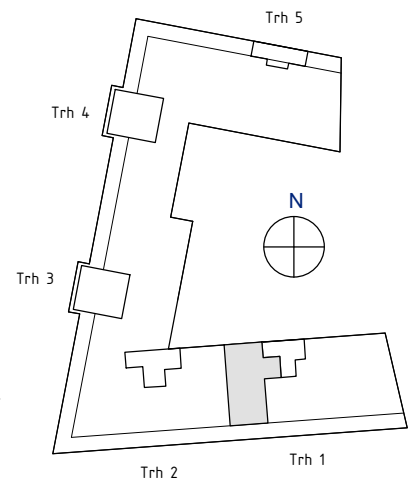

LGH	1
Antal rum	4
Storlek	96,5 m ²
Våning	1
Trh	1

SKALA 1:100

K/F	Kombinerad kyl oc frys	ST	Städsåp
K	Kyl	G	Garderob
F	Frys	SG	Skjutdörrsgarderob
U/M	Högskåp med ugn/micro	TM	Tvättmaskin
DM	Diskmaskin	TT	Torktumlare
Brh	Brösthöjd i mm	KM	Kombinerad tvätt/tork
H	Högskåp	HH	Hatthylla

LGH 3

Antal rum 1
 Storlek 49,0 m²
 Våning 1
 Trh 1

SKALA 1:100

K/F	Kombinerad kyl oc frys	ST	Städsåp
K	Kyl	G	Garderob
F	Frys	SG	Skjutdörrsgarderob
U/M	Högskåp med ugn/micro	TM	Tvättmaskin
DM	Diskmaskin	TT	Torktumlare
Brh	Bröstningshöjd i mm	KM	Kombinerad tvätt/tork
H	Högskåp	HH	Hatthylla

LGH 14

Antal rum 2
 Storlek 54,5 m²
 Våning 5
 Trh 1

SKALA 1:100

K/F Kombinerad kyl oc frys	ST Städskap
K Kyl	G Garderob
F Frys	SG Skjutdörrsgarderob
U/M Högskåp med ugn/micro	TM Tvättmaskin
DM Diskmaskin	TT Torktumlare
Brh Bröstningshöjd i mm	KM Kombinerad tvätt/tork
H Högskåp	HH Hatthylla

LGH 20, 23

Antal rum 2
 Storlek 64,5 m²
 Våning 2, 3, 4
 Trh 2

SKALA 1:100

K/F	Kombinerad kyl oc frys	ST	Städsåp
K	Kyl	G	Garderob
F	Frys	SG	Skjutdörrsgarderob
U/M	Högskåp med ugn/micro	TM	Tvättmaskin
DM	Diskmaskin	TT	Torktumlare
Brh	Bröstningshöjd i mm	KM	Kombinerad tvätt/tork
H	Högskåp	HH	Hatthylla