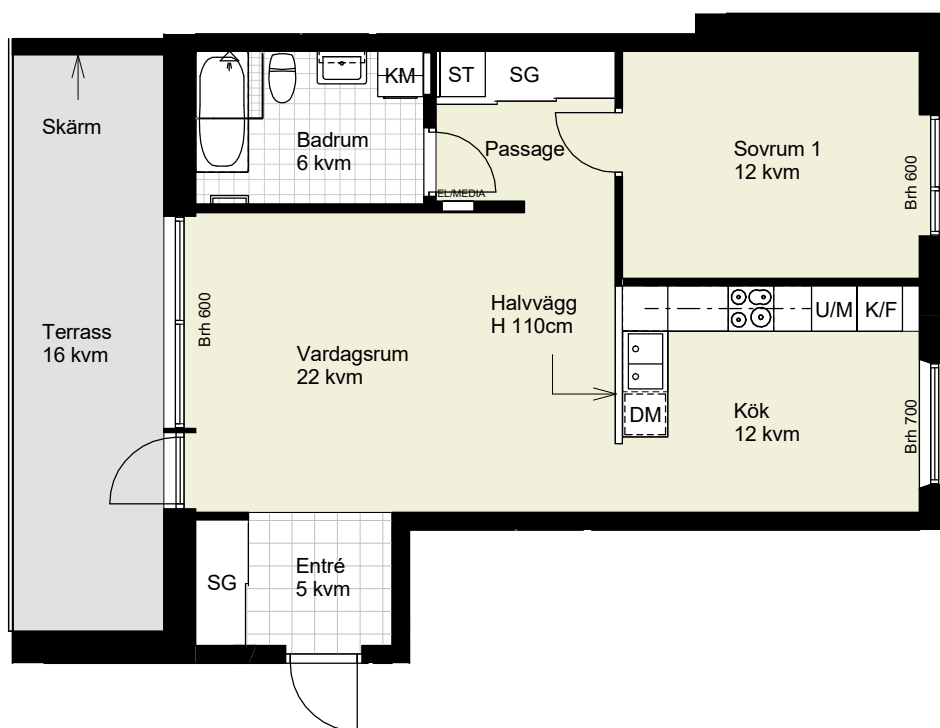

LGH 26

Antal rum 2
 Storlek 54,5 m²
 Våning 5
 Trh 2

SKALA 1:100

K/F Kombinerad kyl oc frys	ST Städsåp
K Kyl	G Garderob
F Frys	SG Skjutdörrsgarderob
U/M Högsåp med ugn/micro	TM Tvåttmaskin
DM Diskmaskin	TT Torktumlare
Brh Bröstningshöjd i mm	KM Kombinerad tvått/tork
H Högsåp	HH Hatthylla

LGH 33

Antal rum 2
 Storlek 63,5 m²
 Våning 2, 3, 4
 Trh 3

SKALA 1:100

K/F	Kombinerad kyl oc frys	ST	Städsåp
K	Kyl	G	Garderob
F	Frys	SG	Skjutdörrsgarderob
U/M	Högskåp med ugn/micro	TM	Tvättmaskin
DM	Diskmaskin	TT	Torktumlare
Brh	Bröstningshöjd i mm	KM	Kombinerad tvätt/tork
H	Högskåp	HH	Hatthylla

LGH 40

Antal rum 2
 Storlek 63,5 m²
 Våning 5
 Trh 3

SKALA 1:100

K/F	Kombinerad kyl oc frys	ST	Städsåp
K	Kyl	G	Garderob
F	Frys	SG	Skjutdörrsgarderob
U/M	Högskåp med ugn/micro	TM	Tvättmaskin
DM	Diskmaskin	TT	Torktumlare
Brh	Bröstningshöjd i mm	KM	Kombinerad tvätt/tork
H	Högskåp	HH	Hatthylla

LGH 54, 57

Antal rum 2
 Storlek 62,5 m²
 Våning 2, 3, 4
 Trh 5

SKALA 1:100

K/F	Kombinerad kyl oc frys	ST	Städsåp
K	Kyl	G	Garderob
F	Frys	SG	Skjutdörrsgarderob
U/M	Högskåp med ugn/micro	TM	Tvättmaskin
DM	Diskmaskin	TT	Torktumlare
Brh	Brösthöjd i mm	KM	Kombinerad tvätt/tork
H	Högskåp	HH	Hatthylla