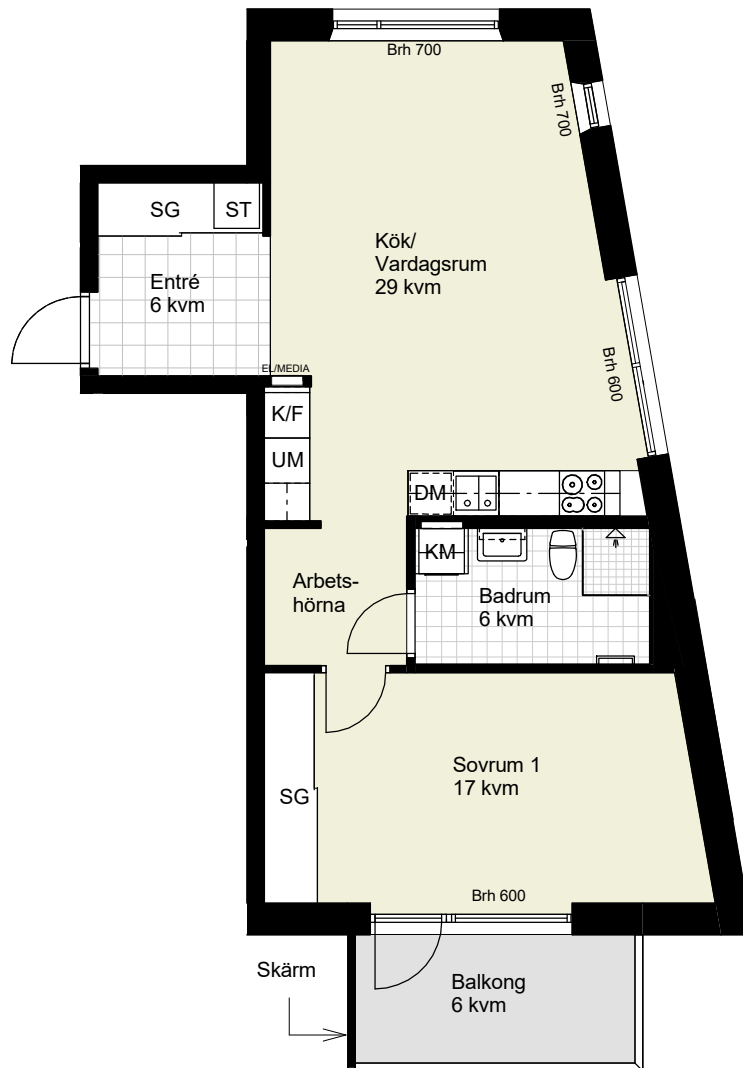

LGH 26

Antal rum 2
 Storlek 54,5 m²
 Våning 5
 Trh 2

SKALA 1:100

K/F Kombinerad kyl oc frys	ST Städsåp
K Kyl	G Garderob
F Frys	SG Skjutdörrsgarderob
U/M Högsåp med ugn/micro	TM Tvåttmaskin
DM Diskmaskin	TT Torktumlare
Brh Bröstningshöjd i mm	KM Kombinerad tvått/tork
H Högsåp	HH Hatthylla

LGH 33

Antal rum 2
 Storlek 63,5 m²
 Våning 2, 3, 4
 Trh 3

SKALA 1:100

K/F	Kombinerad kyl oc frys	ST	Städsåp
K	Kyl	G	Garderob
F	Frys	SG	Skjutdörrsgarderob
U/M	Högskåp med ugn/micro	TM	Tvättmaskin
DM	Diskmaskin	TT	Torktumlare
Brh	Bröstningshöjd i mm	KM	Kombinerad tvätt/tork
H	Högskåp	HH	Hatthylla

LGH 40

Antal rum 2
 Storlek 63,5 m²
 Våning 5
 Trh 3

SKALA 1:100

K/F	Kombinerad kyl oc frys	ST	Städsåp
K	Kyl	G	Garderob
F	Frys	SG	Skjutdörrsgarderob
U/M	Högskåp med ugn/micro	TM	Tvättmaskin
DM	Diskmaskin	TT	Torktumlare
Brh	Bröstningshöjd i mm	KM	Kombinerad tvätt/tork
H	Högskåp	HH	Hatthylla

LGH 54, 57

Antal rum 2
 Storlek 62,5 m²
 Våning 2, 3, 4
 Trh 5

SKALA 1:100

K/F	Kombinerad kyl oc frys	ST	Städsåp
K	Kyl	G	Garderob
F	Frys	SG	Skjutdörrsgarderob
U/M	Högskåp med ugn/micro	TM	Tvättmaskin
DM	Diskmaskin	TT	Torktumlare
Brh	Brösthöjd i mm	KM	Kombinerad tvätt/tork
H	Högskåp	HH	Hatthylla