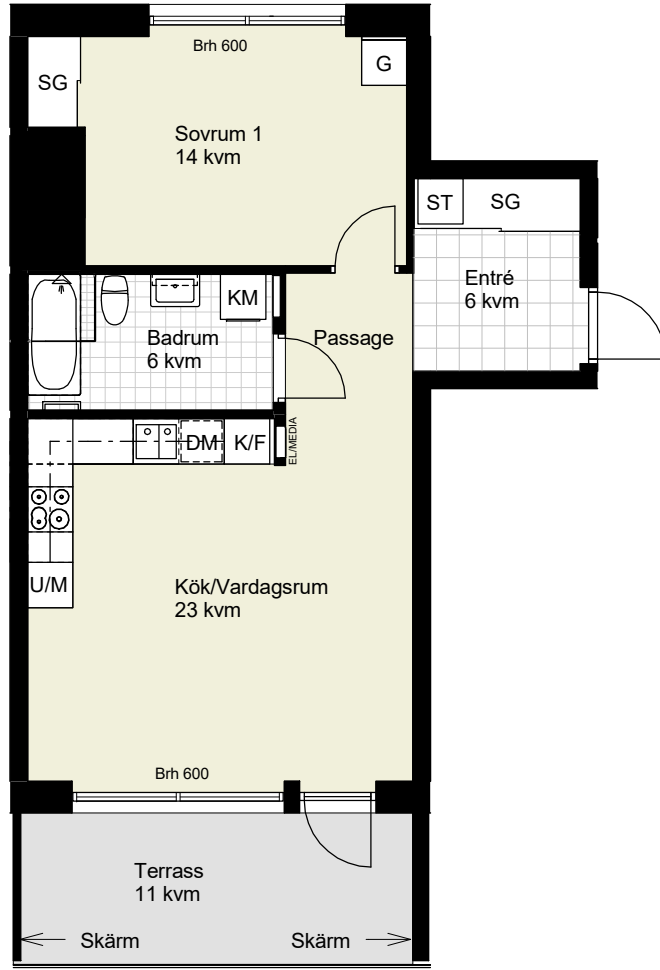

LGH	1
Antal rum	4
Storlek	96,5 m ²
Våning	1
Trh	1

SKALA 1:100

K/F	Kombinerad kyl oc frys	ST	Städsåp
K	Kyl	G	Garderob
F	Frys	SG	Skjutdörrsgarderob
U/M	Högskåp med ugn/micro	TM	Tvättmaskin
DM	Diskmaskin	TT	Torktumlare
Brh	Brösthöjd i mm	KM	Kombinerad tvätt/tork
H	Högskåp	HH	Hatthylla

LGH 3

Antal rum 1
 Storlek 49,0 m²
 Våning 1
 Trh 1

SKALA 1:100

K/F	Kombinerad kyl oc frys	ST	Städsåp
K	Kyl	G	Garderob
F	Frys	SG	Skjutdörrsgarderob
U/M	Högskåp med ugn/micro	TM	Tvättmaskin
DM	Diskmaskin	TT	Torktumlare
Brh	Bröstningshöjd i mm	KM	Kombinerad tvätt/tork
H	Högskåp	HH	Hatthylla

LGH 14

Antal rum 2
 Storlek 54,5 m²
 Våning 5
 Trh 1

SKALA 1:100

K/F Kombinerad kyl oc frys	ST Städskap
K Kyl	G Garderob
F Frys	SG Skjutdörrsgarderob
U/M Högskåp med ugn/micro	TM Tvättmaskin
DM Diskmaskin	TT Torktumlare
Brh Bröstningshöjd i mm	KM Kombinerad tvätt/tork
H Högskåp	HH Hatthylla

LGH 20, 23

Antal rum 2
 Storlek 64,5 m²
 Våning 2, 3, 4
 Trh 2

SKALA 1:100

K/F	Kombinerad kyl oc frys	ST	Städsåp
K	Kyl	G	Garderob
F	Frys	SG	Skjutdörrsgarderob
U/M	Högskåp med ugn/micro	TM	Tvättmaskin
DM	Diskmaskin	TT	Torktumlare
Brh	Bröstningshöjd i mm	KM	Kombinerad tvätt/tork
H	Högskåp	HH	Hatthylla