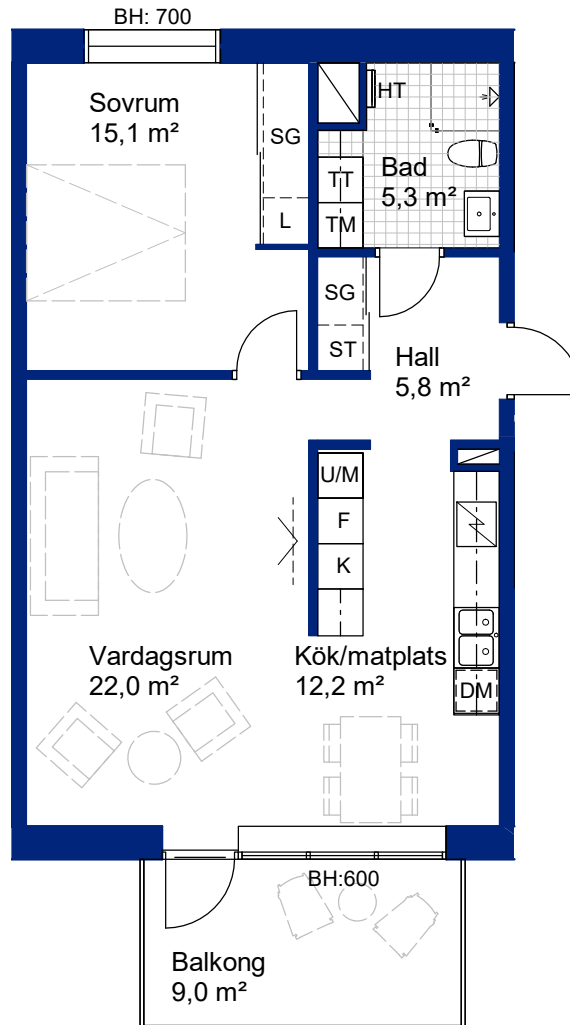

HSB BRF STENVIK, OXELÖSUND

2 ROK, 62 kvm

HUS: A, VÅNING 3

LGH NR: 16

LANTMÄTERINUMMER: 1304

FÖRKLARINGAR:

Rumshöjd: 2500

BH Bröstningshöjd fönster

	Gardero		Kyl/Frys
	Skjuddörrgardero		Högsåp med ugn och mikro
	Schakt		Diskmaskin
	Linnesåp		Tvåttmaskin
	Stådsåp		Torktumlare
	Håll		Översåp
	Kyl		Handdukstork
	Frys		

SKALA 1:100

METER

Rätt till ändringar förbehålles.

Ovanstående lägenhetsritning går ej att förändra utöver det som redovisas.

OBS! Kvadratmeter i rummen utgör inte hela bostadsytan.

HSB – där möjligheterna bor
hsb.se