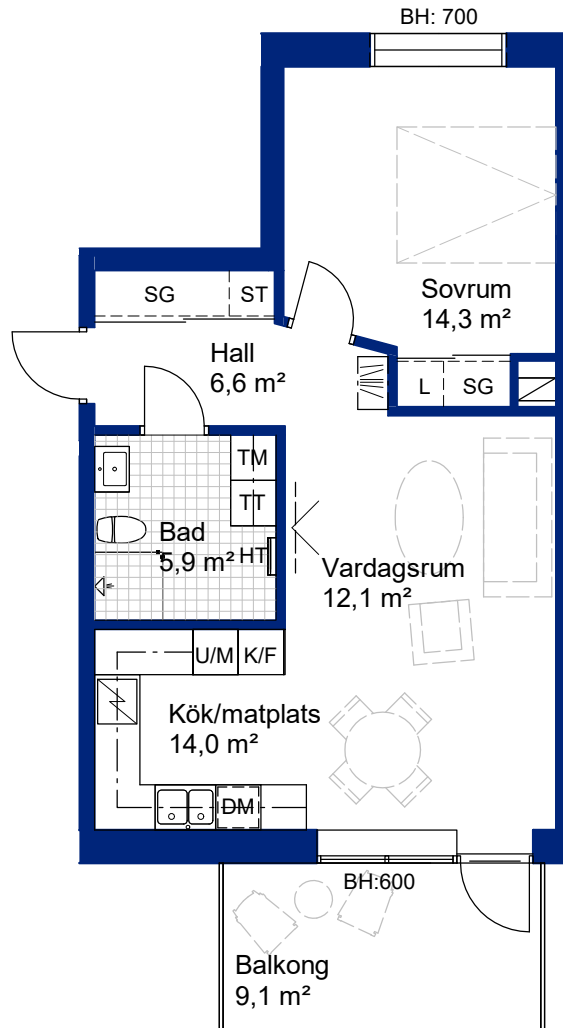

HSB BRF STENVIK, OXELÖSUND

2 ROK, 54,5 kvm

HUS: B, VÅNING 3

LGH NR: 27

LANTMÄTERINUMMER: 1301

FÖRKLARINGAR:

Rumshöjd: 2500

BH Bröstningshöjd fönster

SKALA 1:100

METER

Rätt till ändringar förbehålles.

Ovanstående lägenhetsritning går ej att förändra utöver det som redovisas.

OBS! Kvadratmeter i rummen utgör inte hela bostadsytan.

HSB – där möjligheterna bor