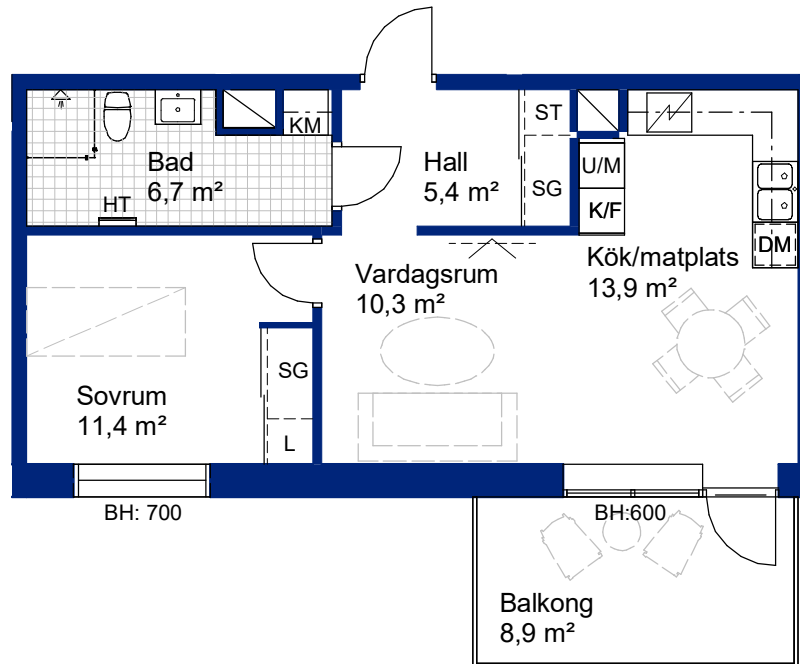

HSB BRF STENVIK, OXELÖSUND

2 ROK, 49,5 kvm

HUS: A, VÅNING 2

LGH NR: 08

LANTMÄTERINUMMER: 1202

FÖRKLARINGAR:

Rumshöjd: 2500

BH Bröstningshöjd fönster

OBS! Kvadratmeter i rummen utgör inte hela bostadstytan.