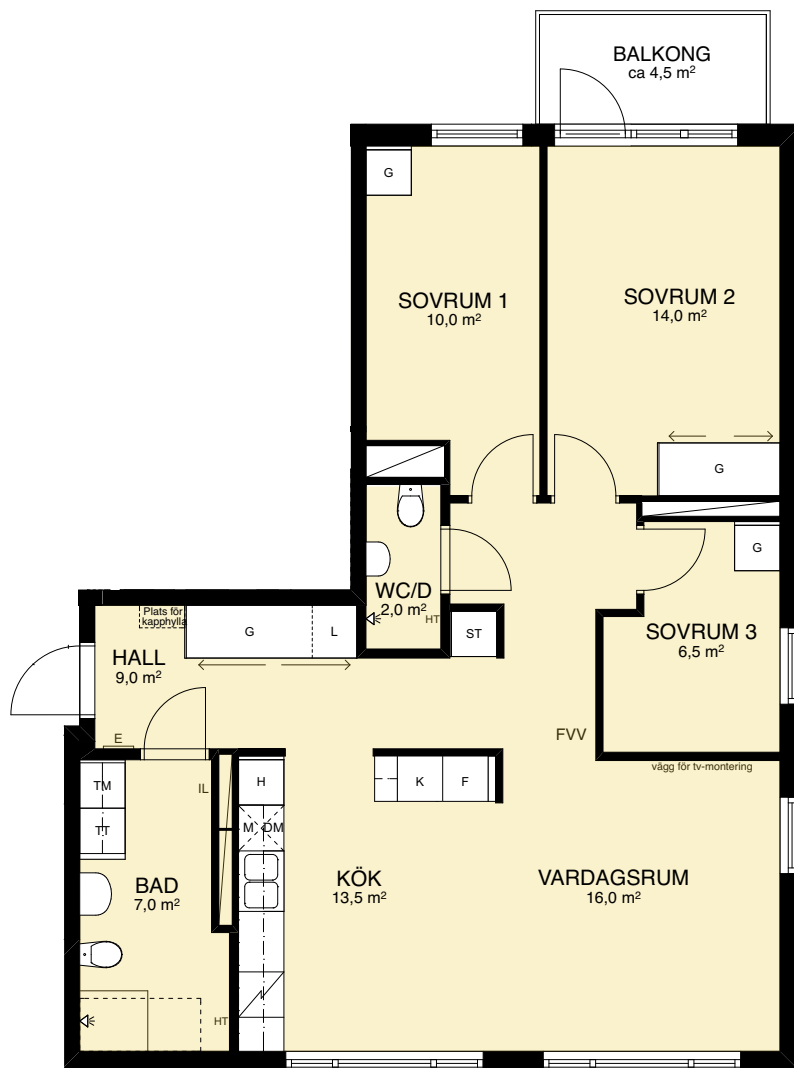

Förråd i källare ca 4 m²

SOVRUM 3 - Frånvalsväggar, omslutande väggar kring sovrums 3 kan kostnadsfritt väljas bort.

G Garderob	H Högskåp
L Linneskåp	DM Diskmaskin
ST Städsåp	Ugn och håll
K Kyl	TM Tvättmaskin
F Frys	TT Torktumlare
K/F Komb. K / F	KM Komb. TM / TT
M Mikrovågsugn	Schakt
Överskåp	E Elcentral
Plats för badkar	IL Inspektionsslucka
Infälld skjutdörr	KLK Klädskammare
Skjutdörrar förvaring	FRD Förråd
	HT Handdukstork