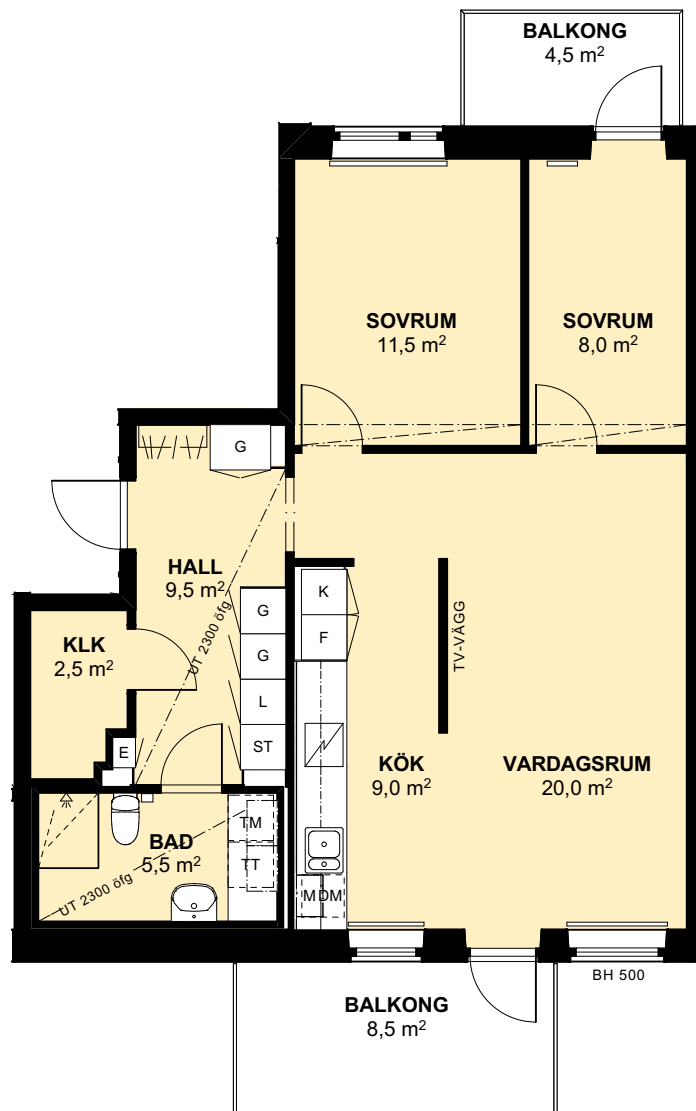

LÄGENHETSFÖRRÅD: ca 3,0 kvm
GENERELL RUMSHÖJD: 2600 mm
BRÖSTNINGSHÖJD FÖNSTER: 800 mm
om ej annat anges

PLACERING I BYGGNAD

FÖRKLARINGAR

G GARDEROB	DM DISKMASKIN	LÄGRE RUMSHÖJD
L LINNESKÅP	TM TVÄTTMASKIN	KLK KLÄDKAMMARE
ST STÄDSKÅP	TT TORKTUMLARE	BH BRÖSTNINGSHÖJD (800 mm OM EJ ANNAT ANGES)
K KYL	T/T KOMBIMASKIN	ÖVERSKÅP
F FRY	DUSCH	GLASSKÅP
K/F KYL / FRY	PLATS FÖR KAPPHYLLA	
INDUKTIONSHÄLL UGN UNDER HÄLL	E ELCENTRAL / IT-SKÅP	
M MIKRO I VÄGGSKÅP	RADIATOR	