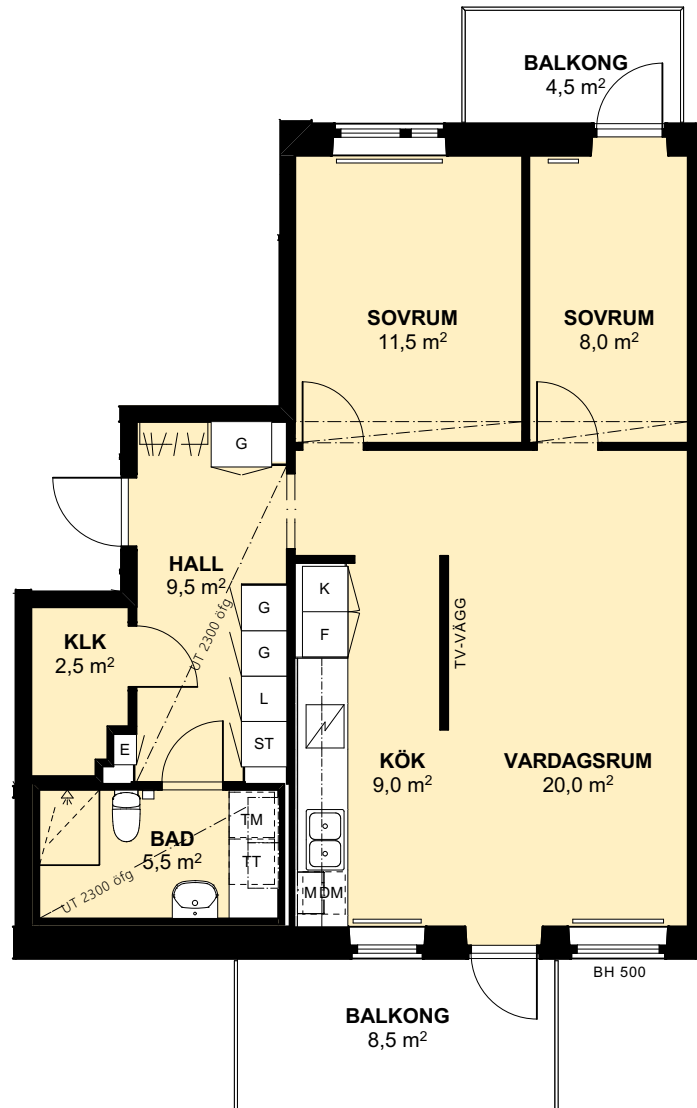

LÄGENHETSFÖRRÅD: ca 3,0 kvm
GENERELL RUMSHÖJD: 2600 mm
BRÖSTNINGSHÖJD FÖNSTER: 800 mm
om ej annat anges

PLACERING I BYGGNAD

FÖRKLARINGAR

G GARDEROB	DM DISKMASKIN	LÄGRE RUMSHÖJD
L LINNESKÅP	TM TVÄTTMASKIN	KLK KLÄDKAMMARE
ST STÄDSKÅP	TT TORKTUMLARE	BH BRÖSTNINGSHÖJD (800 mm OM EJ ANNAT ANGES)
K KYL	T/T KOMBIMASKIN	ÖVERSKÅP
F FRY	DUSCH	GLASSKÅP
K/F KYL / FRY	PLATS FÖR KAPPHYLLA	TILLVALSVÄGG
INDUKTIONSHÄLL UGN UNDER HÄLL	E ELCENTRAL / IT-SKÅP	
M MIKRO I VÄGGSKÅP	RADIATOR	