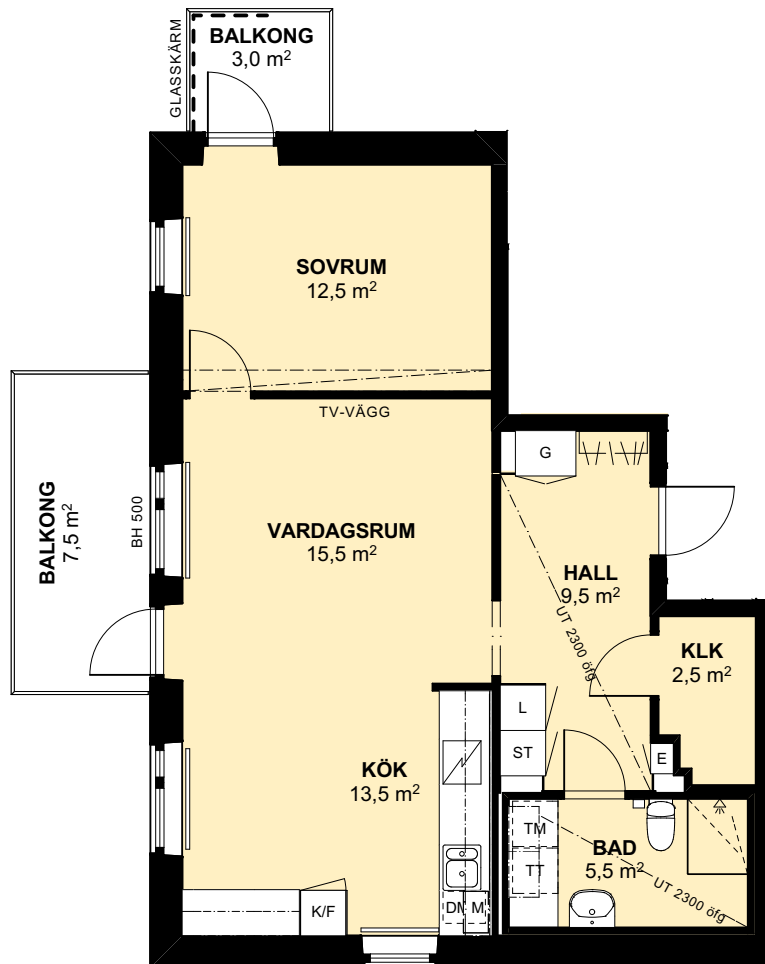

LÄGENHETSFÖRRÄD: ca 3,0 kvm
GENERELL RUMSHÖJD: 2600 mm
BRÖSTNINGSHÖJD FÖNSTER: 800 mm
om ej annat anges

PLACERING I BYGGNAD

FÖRKLARINGAR

G	GARDEROB	DM	DISKMASKIN		LÄGRE RUMSHÖJD
L	LINNESKÅP	TM	TVÄTTMASKIN	KLK	KLÄDKAMMARE
ST	STÄDSKÅP	TT	TORKTUMLARE	BH	BRÖSTNINGSHÖJD (800 mm OM EJ ANNAT ANGES)
K	KYL	T/T	KOMBIMASKIN	- - -	ÖVERSKÅP
F	FRYS		DUSCH		GLASSKÄRM
K/F	KYL / FRY		PLATS FÖR KAPPHYLLA		
	INDUKTIONSHÄLL UGN UNDER HÄLL	E	ELCENTRAL / IT-SKÅP		
M	MIKRO I VÄGGSKÅP		RADIATOR		