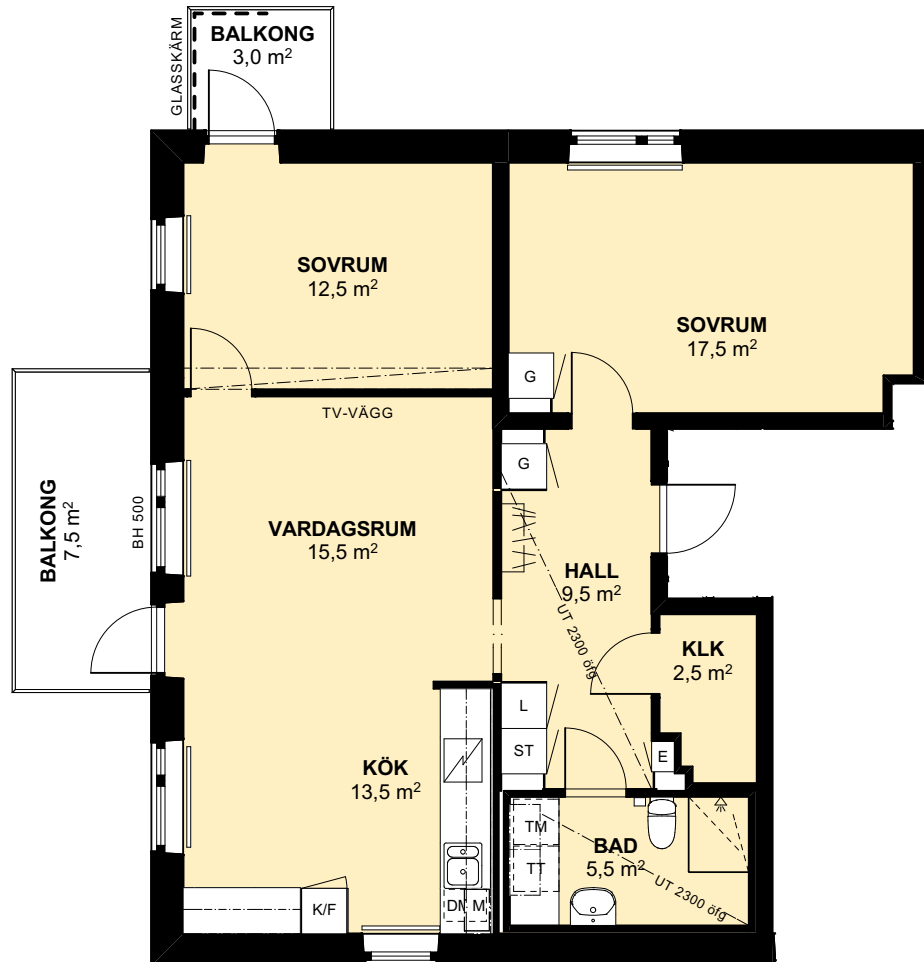

LÄGENHETSFÖRRÄD: ca 3,0 kvm  
GENERELL RUMSHÖJD: 2600 mm  
BRÖSTNINGSHÖJD FÖNSTER: 800 mm  
om ej annat anges

**PLACERING I BYGGNAD**

**FÖRKLARINGAR**

G GARDEROB	DM DISKMASKIN	LÄGRE RUMSHÖJD
L LINNESKÅP	TM TVÄTTMASKIN	KLK KLÄDKAMMARE
ST STÄDSKÅP	TT TORKTUMLARE	BH BRÖSTNINGSHÖJD (800 mm OM EJ ANNAT ANGES)
K KYL	T/T KOMBIMASKIN	ÖVERSKÅP
F FRY	DUSCH	GLASSKÄRM
K/F KYL / FRY	PLATS FÖR KAPPHYLLA	
INDUKTIONSHÄLL UGN UNDER HÄLL	E ELCENTRAL / IT-SKÅP	
M MIKRO I VÄGGSKÅP	RADIATOR	