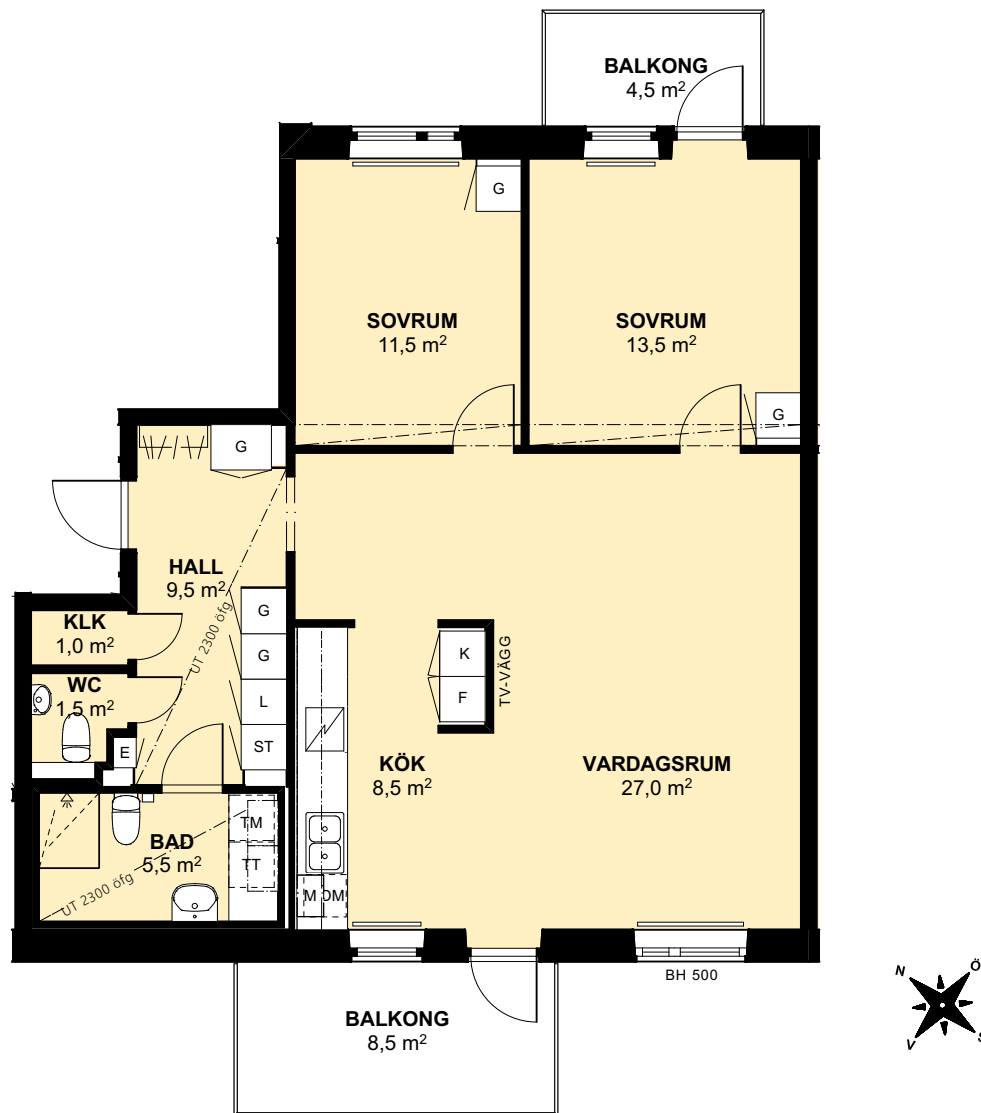

LÄGENHETSFÖRRÅD: ca 3,0 kvm  
GENERELL RUMSHÖJD: 2600 mm  
BRÖSTNINGSHÖJD FÖNSTER: 800 mm  
om ej annat anges

**PLACERING I BYGGNAD**

**FÖRKLARINGAR**

G GARDEROB	DM DISKMASKIN	LÄGRE RUMSHÖJD
L LINNESKÅP	TM TVÄTTMASKIN	KLK KLÄDKAMMARE
ST STÄDSKÅP	TT TORKTUMLARE	BH BRÖSTNINGSHÖJD (800 mm OM EJ ANNAT ANGES)
K KYL	T/T KOMBIMASKIN	ÖVERSKÅP
F FRY	DUSCH	GLASSKÅP
K/F KYL / FRY	PLATS FÖR KAPPHYLLA	TILLVALSVÄGG
INDUKTIONSHÄLL UGN UNDER HÄLL	E ELCENTRAL / IT-SKÅP	
M MIKRO I VÄGGSKÅP	RADIATOR	