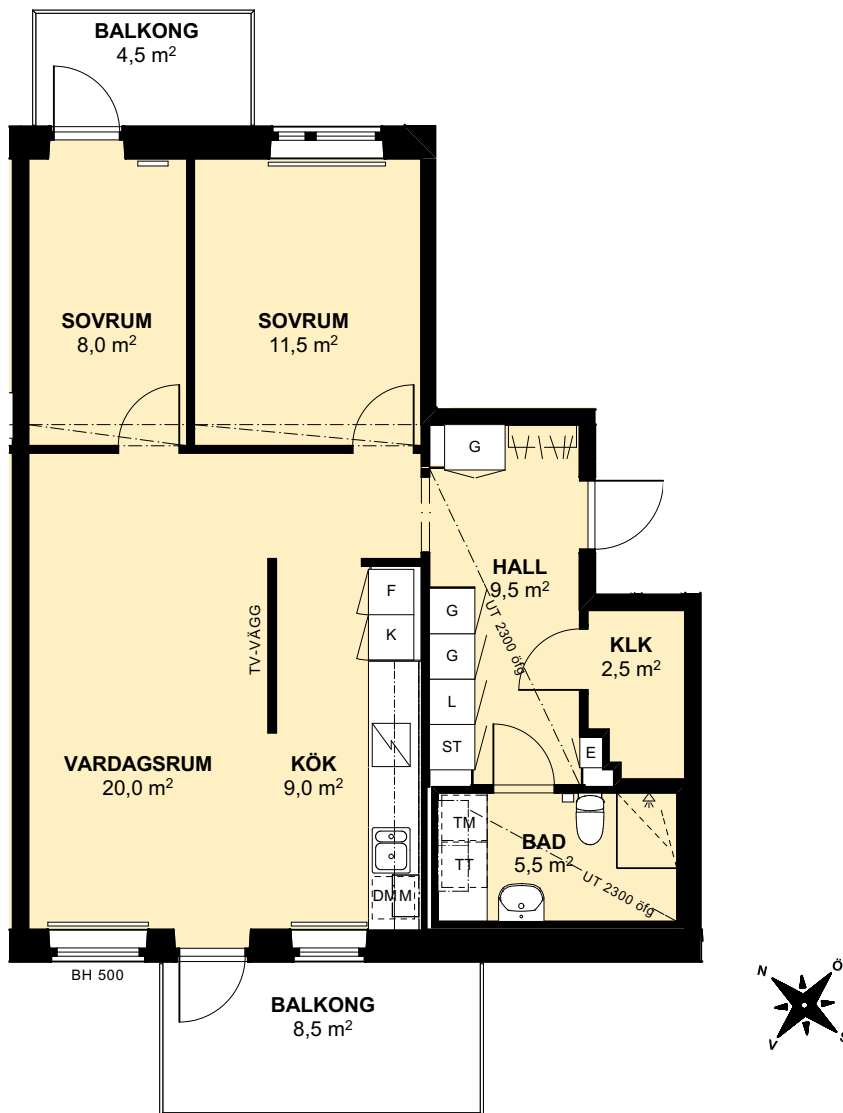

LÄGENHETSFÖRRÅD: ca 3,0 kvm
GENERELL RUMSHÖJD: 2600 mm
BRÖSTNINGSHÖJD FÖNSTER: 800 mm
om ej annat anges

PLACERING I BYGGNAD

FÖRKLARINGAR

G GARDEROB	DM DISKMASKIN	LÄGRE RUMSHÖJD
L LINNESKÅP	TM TVÄTTMASKIN	KLK KLÄDKAMMARE
ST STÄDSKÅP	TT TORKTUMLARE	BH BRÖSTNINGSHÖJD (800 mm OM EJ ANNAT ANGES)
K KYL	T/T KOMBIMASKIN	ÖVERSKÅP
F FRY	DUSCH	GLASSKÅP
K/F KYL / FRY	PLATS FÖR KAPPHYLLA	
INDUKTIONSHÄLL UGN UNDER HÄLL	E ELCENTRAL / IT-SKÅP	
M MIKRO I VÄGGSKÅP	RADIATOR	