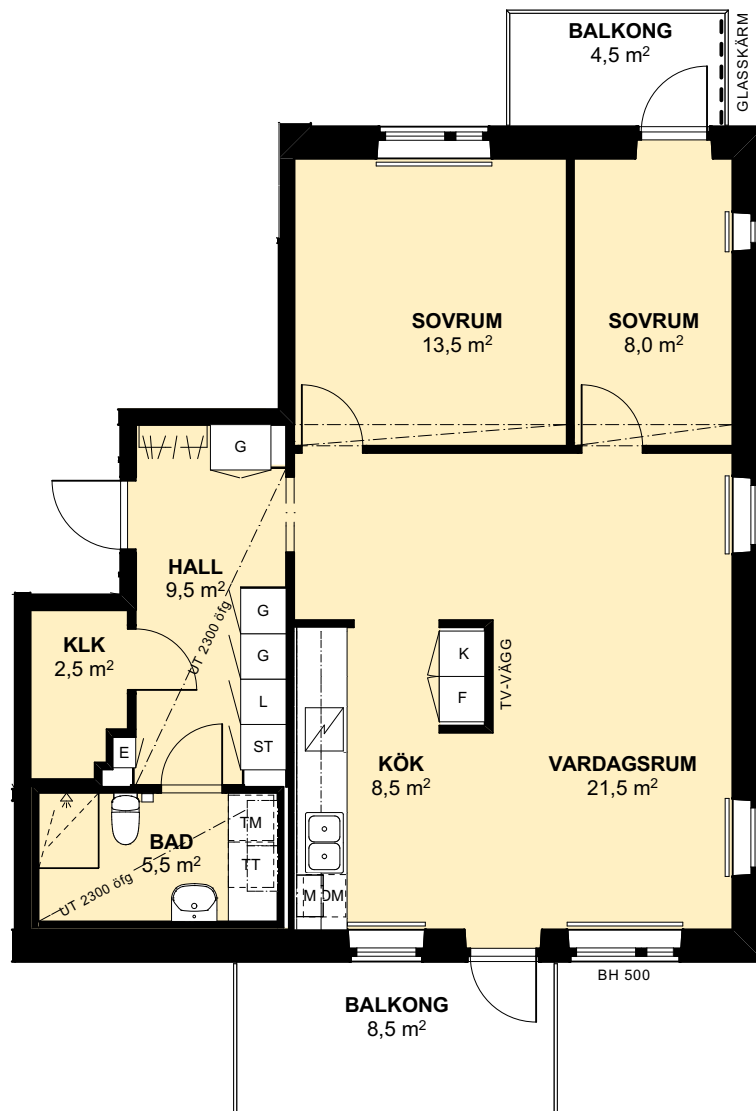

LÄGENHETSFÖRRÄD: ca 3,0 kvm  
GENERELL RUMSHÖJD: 2600 mm  
BRÖSTNINGSHÖJD FÖNSTER: 800 mm  
om ej annat anges

**PLACERING I BYGGNAD**

**FÖRKLARINGAR**

G GARDEROB	DM DISKMASKIN	LÄGRE RUMSHÖJD
L LINNESKÅP	TM TVÄTTMASKIN	KLK KLÄDKAMMARE
ST STÄDSKÅP	TT TORKTUMLARE	BH BRÖSTNINGSHÖJD (800 mm OM EJ ANNAT ANGES)
K KYL	T/T KOMBIMASKIN	ÖVERSKÅP
F FRY	DUSCH	GLASSKÄRM
K/F KYL / FRY	PLATS FÖR KAPPHYLLA	
INDUKTIONSHÄLL UGN UNDER HÄLL	E ELCENTRAL / IT-SKÅP	
M MIKRO I VÄGGSKÅP	RADIATOR	