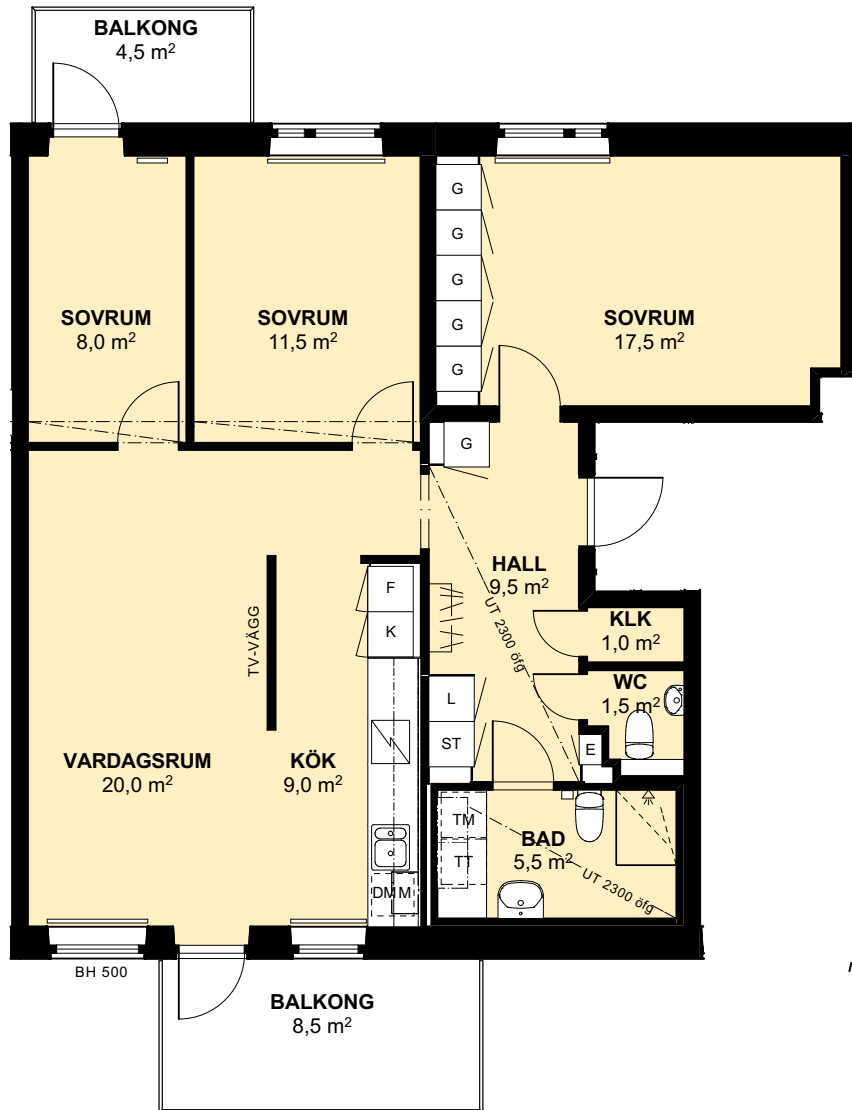

LÄGENHETSFÖRRÅD: ca 4,0 kvm  
GENERELL RUMSHÖJD: 2600 mm  
BRÖSTNINGSHÖJD FÖNSTER: 800 mm  
om ej annat anges

**PLACERING I BYGGNAD**

**FÖRKLARINGAR**

G GARDEROB	DM DISKMASKIN	LÅGRE RUMSHÖJD
L LINNESKÅP	TM TVÄTTMASKIN	KLK KLÄDKAMMARE
ST STÄDSKÅP	TT TORKTUMLARE	BH BRÖSTNINGSHÖJD (800 mm OM EJ ANNAT ANGES)
K KYL	T/T KOMBIMASKIN	ÖVERSKÅP
F FRY	DUSCH	GLASSKÅP
K/F KYL / FRY	PLATS FÖR KAPPHYLLA	
INDUKTIONSHÅLL UGN UNDER HÅLL	E ELCENTRAL / IT-SKÅP	
M MIKRO I VÄGGSKÅP	RADIATOR	